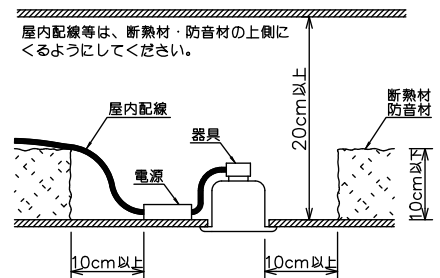

⚠ 安全に関するご注意

- この器具は、住宅の断熱施工天井にはご使用できません。
- この器具は、一般通常環境の屋内天井埋込専用器具です。一般通常環境以外の所、傾斜天井、屋外、湿気の多い所、水気のかかる所、浴室、サウナ風呂、業務浴室、壁面、床面では使用しないでください。落下・感電・火災の原因になります。
- 電源電圧は、定格電圧±6%内でご使用下さい。感電・火災の原因になります。
- 断熱施工の天井内に使用する場合には、器具と断熱材・防音材・造管材等は下図のような空間を設けて施工してください。誤った施工をしますと、火災の原因になります。

- 被照面とは0.2m以上離してください。過熱による火災の原因となります。
- ロックウール等のやわらかい天井には取り付けしないでください。天井材破損・器具落下などの原因となります。
- 凸凹のある天井に取り付けると気密性が損なわれる恐れがありますので、器具との接地面を平らに仕上げてください。
- ガス機器等の温度の高くなるものの上に取り付けしないでください。火災の原因になります。
- LEDにはバラツキがあり、同一型番であっても商品ごとに発光色、明るさ、点灯時間（始動時）が異なる場合があります。