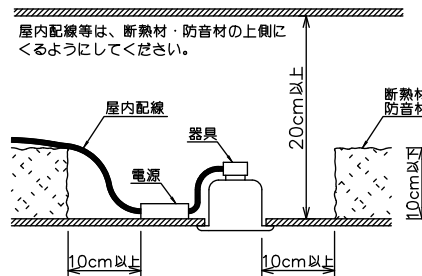

安全に関するご注意

- この器具は、住宅の断熱施工天井にはご使用できません。
- この器具は、一般通常環境の屋内天井埋込専用器具です。一般通常環境以外の所、傾斜天井、屋外、湿気の多い所、水気のかかる所、浴室、サウナ風呂、業務浴室、壁面、床面では使用しないでください。落下・感電・火災の原因になります。
- 電源電圧は、定格電圧±6%内でご使用下さい。感電・火災の原因になります。
- 断熱施工の天井内に使用する場合には、器具と断熱材・防音材・造営材等は下図のような空間を設けて施工してください。誤った施工をしますと、火災の原因になります。

- 被照射面とは0.1m以上離してください。過熱による火災の原因となります。
- ロックワール等のやわらかい天井には取り付けしないでください。天井材破損・器具落下などの原因となります。
- 凸凹のある天井に取り付けると気密性が損なわれる恐れがありますので、器具との接地面を平らに仕上げてください。
- ガス機器等の温度の高くなるものの上に取り付けしないでください。火災の原因になります。
- LEDにはバツキがあり、同一型番であっても商品ごとに発光色、明るさ、点灯時間（始動時）が異なる場合があります。