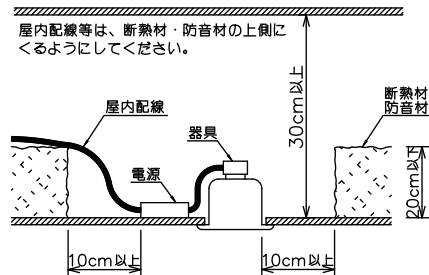

### 安全に関するご注意

- この器具は、住宅の断熱施工天井にはご使用できません。
- この器具は、一般通常環境の屋内天井埋込専用器具です。一般通常環境以外の所、傾斜天井、屋外、湿気の多い所、水気のかかる所、浴室、サウナ風呂、業務浴室、壁面、床面では使用しないでください。落下・感電・火災の原因になります。
- 電源電圧は、定格電圧±6%内でご使用下さい。感電・火災の原因になります。
- 断熱施工の天井内に使用する場合には、器具と断熱材・防音材・造管材等は下図のような空間を設けて施工してください。誤った施工をしますと、火災の原因になります。

- 被照射面とは0.2m以上離してください。過熱による火災の原因となります。
- ロックウール等のやわらかい天井には取り付けしないでください。天井材破損・器具落下などの原因となります。
- 凸凹のある天井に取り付けると気密性が損なわれる恐れがありますので、器具との接地面を平らに仕上げてください。
- ガス機器等の温度の高くなるものの上に取り付けしないでください。火災の原因になります。
- LEDにはパワツキがあり、同一型番であっても商品ごとに発光色、明るさ、点灯時間(始動時)が異なる場合があります。