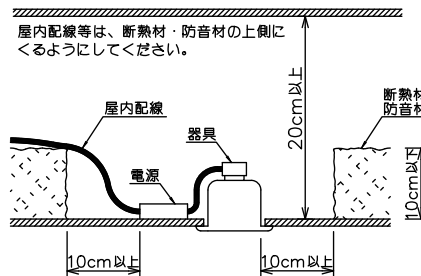

### 安全に関するご注意

- この器具は、住宅の断熱施工天井にはご使用できません。
- この器具は、一般通常環境の屋内天井埋込専用器具です。一般通常環境以外の所、傾斜天井、屋外、湿気の多い所、水気のかかる所、浴室、サウナ風呂、業務浴室、壁面、床面では使用しないでください。落下・感電・火災の原因になります。
- 電源電圧は、定格電圧±6%内でご使用下さい。感電・火災の原因になります。
- 断熱施工の天井内に使用する場合には、器具と断熱材・防音材・造営材等は下図のような空間を設けて施工してください。誤った施工をしますと、火災の原因になります。

- 被照射面とは0.1m以上離してください。過熱による火災の原因となります。
- ロックワール等のやわらかい天井には取り付けしないでください。天井材破損・器具落下などの原因となります。
- 凸凹のある天井に取り付けると気密性が損なわれる恐れがありますので、器具との接地面を平らに仕上げてください。
- ガス機器等の温度の高くなるものの上に取り付けしないでください。火災の原因となります。
- LEDにはパツキがあり、同一型番であっても商品ごとに発光色、明るさ、点灯時間（始動時）が異なる場合があります。