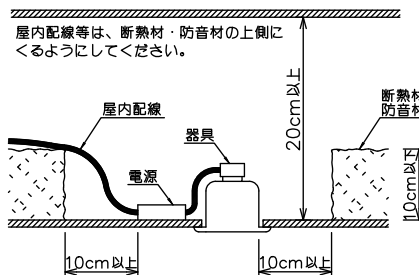

安全に関するご注意

- この器具は、住宅の断熱施工天井にはご使用できません。
- この器具は、一般通常環境の屋内天井埋込専用器具です。一般通常環境以外の所、傾斜天井、屋外、湿気の多い所、水気のかかる所、浴室、サウナ風呂、業務浴室、壁面、床面では使用しないでください。落下・感電・火災の原因になります。
- 電源電圧は、定格電圧±6%内でご使用下さい。感電・火災の原因になります。
- 断熱施工の天井内に使用する場合には、器具と断熱材・防音材・造営材等は下図のような空間を設けて施工してください。誤った施工をしますと、火災の原因になります。

- 被照射面とは0.1m以上離してください。過熱による火災の原因となります。
- ロックワール等のやわらかい天井には取り付けしないでください。天井材破損・器具落下などの原因となります。
- 凸凹のある天井に取り付けると気密性が損なわれる恐れがありますので、器具との接地面を平らに仕上げてください。
- ガス機器等の温度の高くなるものの上に取り付けしないでください。火災の原因になります。
- LEDにはバツキがあり、同一型番であっても商品ごとに発光色、明るさ、点灯時間（始動時）が異なる場合があります。