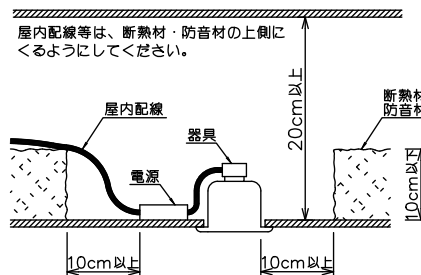

安全に関するご注意

- この器具は、住宅の断熱施工天井にはご使用できません。
- この器具は、一般通常環境の屋内天井埋込専用器具です。一般通常環境以外の所、傾斜天井、屋外、湿気の多い所、水気のかかる所、浴室、サウナ風呂、業務浴室、壁面、床面では使用しないでください。落下・感電・火災の原因になります。
- 電源電圧は、定格電圧±6%内でご使用下さい。感電・火災の原因になります。
- 断熱施工の天井内に使用する場合には、器具と断熱材・防音材・造営材等は下図のような空間を設けて施工してください。誤った施工をしますと、火災の原因になります。

- 被照射面とは0.1m以上離してください。過熱による火災の原因となります。
- ロックワール等のやわらかい天井には取り付けしないでください。天井材破損・器具落下などの原因となります。
- 凸凹のある天井に取り付けると気密性が損なわれる恐れがありますので、器具との接地面を平らに仕上げてください。
- ガス機器等の温度の高くなるものの上に取り付けしないでください。火災の原因になります。
- LEDにはバツキがあり、同一型番であっても商品ごとに発光色、明るさ、点灯時間（始動時）が異なる場合があります。