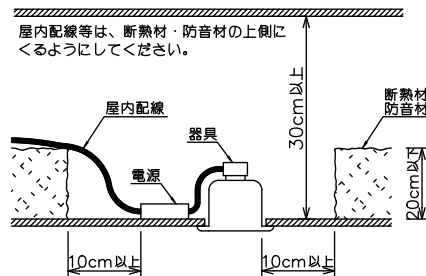

安全に関するご注意

- この器具は、住宅の断熱施工天井にはご使用できません。
- この器具は、一般通常環境の屋内天井埋込専用器具です。一般通常環境以外の所、傾斜天井、屋外、湿気の多い所、水気のかかる所、浴室、サウナ風呂、業務浴室、壁面、床面では使用しないでください。落下・感電・火災の原因になります。
- 電源電圧は、定格電圧±6%内でご使用下さい。感電・火災の原因になります。
- 断熱施工の天井内に使用する場合には、器具と断熱材・防音材・造営材等は下図のような空間を設けて施工してください。誤った施工をしますと、火災の原因になります。

- 被照射面とは0.2m以上離してください。過熱による火災の原因となります。
- ロックワール等のやわらかい天井には取り付けしないでください。天井材破損・器具落下などの原因となります。
- 凸凹のある天井に取り付けると気密性が損なわれる恐れがありますので、器具との接地面を平らに仕上げてください。
- ガス機器等の温度の高くなるものの上に取り付けしないでください。火災の原因になります。
- LEDにはバツキがあり、同一型番であっても商品ごとに発光色、明るさ、点灯時間(始動時)が異なる場合があります。