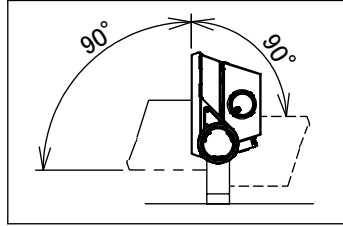

可動範囲

グリーン購入法適合

姿図

口出線(電源ケーブル)  
L=1500mm  
黒線:電源線  
白線:電源線  
赤線:アース

落下防止ワイヤ(付属品)  
リングキャッチ付(付属品)

定格光束	11000 lm
LED照明器具の固有エネルギー消費効率	127.1 lm/W
LED光源寿命	60000時間(光束維持率80%)

No.	部品名	材質	備考	器具重量	約	2.7 kg	鹿毛 谷口 ④
8	電源			機能	防雨用		特記事項
7	前面カバー	強化ガラス t4	型押ガラス	取付場所	屋外 天井付・壁付・床付兼用		1/2照度角 60° ボルト取付専用
6	反射鏡	アルミダイカスト	白塗装	電源接続	口出線		フランジ別売 (LZA-91490)
5	アーム締付ネジ	アルミダイカスト	白塗装半艶消し (白塗工N-95半艶消し)	消費電力	88W	定格電圧 100/200~242V	アーム別売 (LZA-92117) 注) 調光器併用不可
4	アーム	ステンレス t3	白塗装半艶消し (白塗工N-95半艶消し)	電気容量	88VA(100V/200V) 90VA(242V)		適合ポール LZA-90781 適合ポール用アーム LZA-92172 LZA-92174 LZA-92175
3	前面枠	ポリカーボネート	白色	LED 付 交換不可	LED 88W(100V) 86.5W(200V) 86W(242V)		適合アダプター LZA-92435
2	電源ケース	アルミダイカスト	白塗装半艶消し (白塗工N-95半艶消し)		演色性 Ra80 白色(4000K)		※ポール、ポール用アームと 組合わせて使用する場合は、 灯具の色(白塗工N-95半艶消し)に 合わせて表面塗装してください。
1	本体	アルミダイカスト	白塗装半艶消し (白塗工N-95半艶消し)				