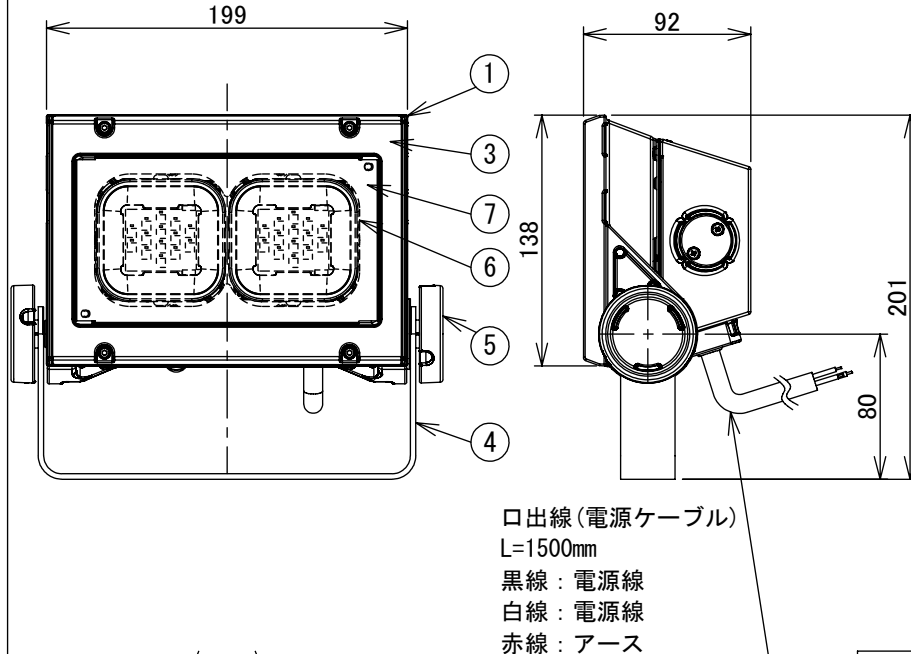

可動範囲

グリーン購入法適合

姿図

口出線(電源ケーブル)  
L=1500mm  
黒線:電源線  
白線:電源線  
赤線:アース

落下防止ワイヤ(付属品)  
リングキャッチ付(付属品)

### 安全に関するご注意

- この器具は、一般通常環境の屋外防雨形、天井付・壁付・床付兼用器具です。一般通常環境以外の所、浴室・サウナ風呂・湿気の多い所では使用しないでください。落下・感電・火災の原因になります。
- 電源電圧は、定格電圧±6%内でご使用ください。感電・火災の原因になります。
- ガス機器等の温度の高くなるものの上に取付けしないでください。火災の原因になります。
- LEDにはバツキがあり、同一型番であっても商品ごとに発光色、明るさ、点灯時間(始動時間)が異なる場合があります。
- 塩害地域には取付けしないでください。早期に錆び・腐食等が生じ、落下・感電・火災の原因になります。
- 硫黄成分を含む温泉地などの、腐食性ガスが発生する場所でのご使用は避けてください。
- 照射部分が枝や葉などで覆われないようにご注意ください。樹木の立ち枯れ・火災の原因になります。
- この器具はボルト取付専用器具です。必ずボルトを使用して補強材のある位置に取付けてください。落下の原因になります。
- 照射面とは0.2m以上離してください。過熱による火災の原因となります。
- 冠水するおそれのある場所には使用しないでください。感電・火災の原因になります。

定格光束	11000 lm
LED照明器具の固有エネルギー消費効率	127.1 lm/W
LED光源寿命	60000時間(光束維持率80%)

No.	部品名	材質	備考	器具重量	約	2.7 kg	鹿毛 谷口 ④
8	電源			機能	防雨用		特記事項
7	前面カバー	強化ガラス t4	型押ガラス	取付場所	屋外 天井付・壁付・床付兼用		1/2照度角 60° ボルト取付専用
6	反射鏡	アルミダイカスト	白塗装	電源接続	口出線		フランジ別売 (LZA-91490)
5	アーム締付ネジ	アルミダイカスト	白塗装半艶消し (白塗工N-95半艶消し)	消費電力	88W	定格電圧 100/200~242V	アーム別売 (LZA-92117) 注) 調光器併用不可
4	アーム	ステンレス t3	白塗装半艶消し (白塗工N-95半艶消し)	電気容量	88VA(100V/200V) 90VA(242V)		適合ポール LZA-90781 適合ポール用アーム LZA-92172 LZA-92174 LZA-92175
3	前面枠	ポリカーボネート	白色	LED 付 交換不可	LED 88W(100V) 86.5W(200V) 86W(242V)		適合アダプター LZA-92435
2	電源ケース	アルミダイカスト	白塗装半艶消し (白塗工N-95半艶消し)		演色性 Ra80 白色(4000K)		※ポール、ポール用アームと 組合わせて使用する場合は、 灯具の色(白塗工N-95半艶消し)に 合わせて表面塗装してください。
1	本体	アルミダイカスト	白塗装半艶消し (白塗工N-95半艶消し)				