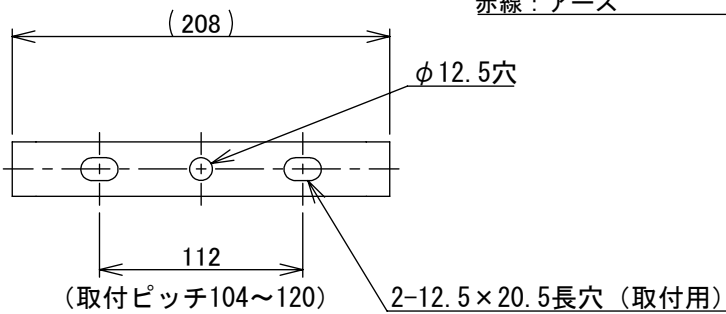

可動範囲

グリーン購入法適合

姿図

口出線(電源ケーブル)  
L=1500mm  
黒線:電源線  
白線:電源線  
赤線:アース

落下防止ワイヤ(付属品)  
リングキャッチ付(付属品)