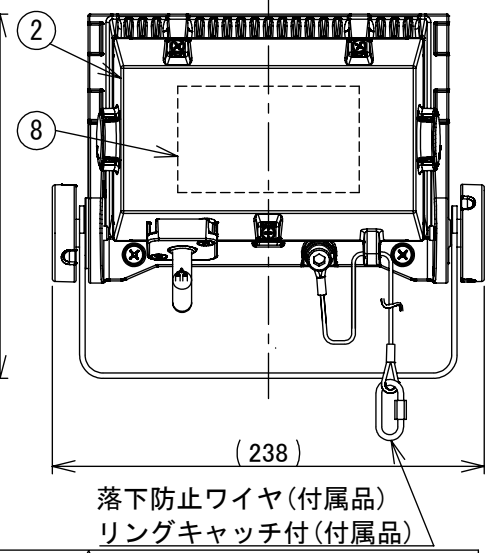

可動範囲

グリーン購入法適合

姿図

口出線(電源ケーブル)  
L=1500mm  
黒線:電源線  
白線:電源線  
赤線:アース

落下防止ワイヤ(付属品)  
リングキャッチ付(付属品)

定格光束	11000 lm
LED照明器具の固有エネルギー消費効率	127.1 lm/W
LED光源寿命	60000時間(光束維持率80%)

No.	部品名	材質	備考	器具重量	約	2.7 kg	鹿毛 谷口 ④
8	電源			機能	防雨用		特記事項
7	前面カバー	強化ガラス t4	型押ガラス	取付場所	屋外 天井付・壁付・床付兼用		1/2照度角 60° ボルト取付専用
6	反射鏡	アルミダイカスト	白塗装	電源接続	口出線		フランジ別売 (LZA-91490)
5	アーム締付ネジ	アルミダイカスト	白塗装半艶消し (白塗工N-95半艶消し)	消費電力	88W	定格電圧 100/200~242V	アーム別売 (LZA-92117) 注) 調光器併用不可
4	アーム	ステンレス t3	白塗装半艶消し (白塗工N-95半艶消し)	電気容量	88VA(100V/200V) 90VA(242V)		適合ポール LZA-90781 適合ポール用アーム LZA-92172 LZA-92174 LZA-92175
3	前面枠	ポリカーボネート	白色	LED 付 交換不可	LED 88W(100V) 86.5W(200V) 86W(242V)		適合アダプター LZA-92435
2	電源ケース	アルミダイカスト	白塗装半艶消し (白塗工N-95半艶消し)		演色性 Ra80 白色(4000K)		※ポール、ポール用アームと 組合わせて使用する場合は、 灯具の色(白塗工N-95半艶消し)に 合わせて表面塗装してください。
1	本体	アルミダイカスト	白塗装半艶消し (白塗工N-95半艶消し)				