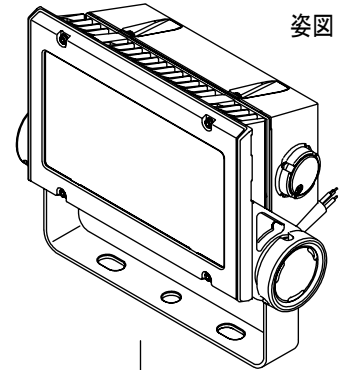

可動範囲

グリーン購入法適合

姿図

口出線(電源ケーブル)  
L=1500mm  
黒線:電源線  
白線:電源線  
赤線:アース

落下防止ワイヤ(付属品)  
リングキャッチ付(付属品)

定格光束	11000 lm
LED照明器具の固有エネルギー消費効率	127.1 lm/W
LED光源寿命	60000時間(光束維持率80%)

No.	部品名	材質	備考	器具重量	約	2.7 kg	鹿毛 谷口 ④
8	電源			機能	防雨用		特記事項
7	前面カバー	強化ガラス t4	型押ガラス	取付場所	屋外 天井付・壁付・床付兼用		1/2照度角 60° ボルト取付専用
6	反射鏡	アルミダイカスト	白塗装	電源接続	口出線		フランジ別売 (LZA-91490)
5	アーム締付ネジ	アルミダイカスト	白塗装半艶消し (白塗工N-95半艶消し)	消費電力	88W	定格電圧 100/200~242V	アーム別売 (LZA-92117) 注) 調光器併用不可
4	アーム	ステンレス t3	白塗装半艶消し (白塗工N-95半艶消し)	電気容量	88VA(100V/200V) 90VA(242V)		適合ポール LZA-90781 適合ポール用アーム LZA-92172 LZA-92174 LZA-92175
3	前面枠	ポリカーボネート	白色	LED 付 交換不可	LED 88W(100V) 86.5W(200V) 86W(242V)		適合アダプター LZA-92435
2	電源ケース	アルミダイカスト	白塗装半艶消し (白塗工N-95半艶消し)		演色性 Ra80 白色(4000K)		※ポール、ポール用アームと 組合わせて使用する場合は、 灯具の色(白塗工N-95半艶消し)に 合わせて表面塗装してください。
1	本体	アルミダイカスト	白塗装半艶消し (白塗工N-95半艶消し)				