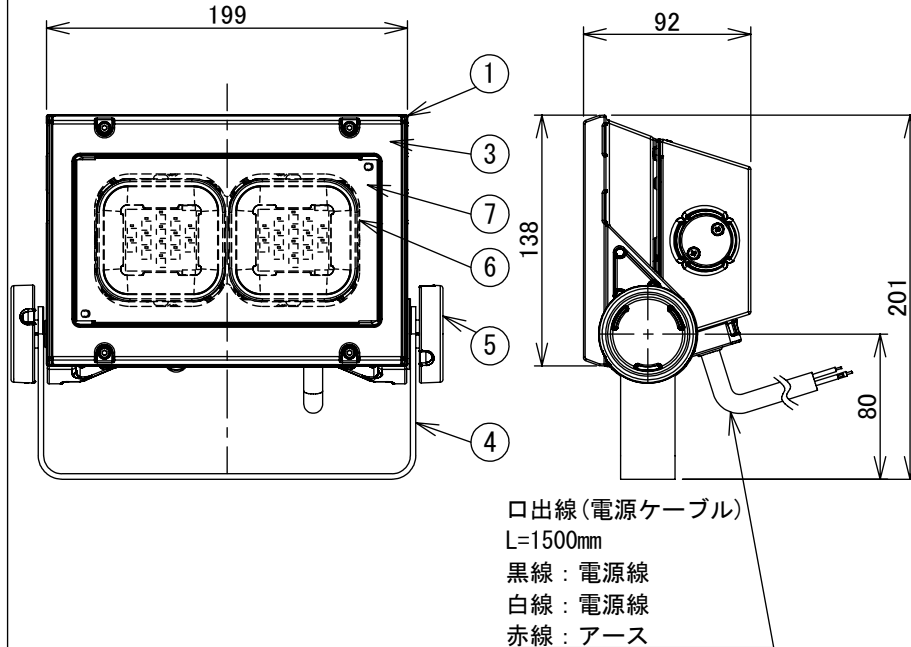

可動範囲

グリーン購入法適合

姿図

### 安全に関するご注意

- この器具は、一般通常環境の屋外防雨形、天井付・壁付・床付兼用器具です。一般通常環境以外の所、浴室・サウナ風呂・湿気の多い所では使用しないでください。落下・感電・火災の原因になります。
- 電源電圧は、定格電圧±6%内でご使用ください。感電・火災の原因になります。
- ガス機器等の温度の高くなるものの上に取付けしないでください。火災の原因になります。
- LEDにはバツキがあり、同一型番であっても商品ごとに発光色、明るさ、点灯時間(始動時間)が異なる場合があります。
- 塩害地域には取付けしないでください。早期に錆び・腐食等が生じ、落下・感電・火災の原因になります。
- 硫黄成分を含む温泉地などの、腐食性ガスが発生する場所でのご使用は避けてください。
- 照射部分が枝や葉などで覆われないようにご注意ください。樹木の立ち枯れ・火災の原因になります。
- この器具はボルト取付専用器具です。必ずボルトを使用して補強材のある位置に取付けてください。落下の原因になります。
- 照射面とは0.2m以上離してください。過熱による火災の原因となります。
- 冠水するおそれのある場所には使用しないでください。感電・火災の原因になります。

定格光束	13000 lm
LED照明器具の固有エネルギー消費効率	150.2 lm/W
LED光源寿命	60000時間(光束維持率80%)

No.	部品名	材質	備考	器具重量	約	2.7 kg	鹿毛 谷口 ③
8	電源			機能	防雨用		<b>特記事項</b> 1/2照度角 60° ボルト取付専用 フランジ別売 (LZA-91491) アーム別売 (LZA-92118) 注) 調光器併用不可 適合ポール LZA-90781 適合ポール用アーム LZA-92172 LZA-92174 LZA-92175 適合アダプター LZA-92435 ※ポール、ポール用アームと 組合わせて使用する場合は、 灯具の色(日塗工N-30半艶消し)に 合わせて表面塗装してください。
7	前面カバー	強化ガラス t4	型押ガラス	取付場所	屋外 天井付・壁付・床付兼用		
6	反射鏡	アルミダイカスト	白塗装	電源接続	口出線		
5	アーム締付ネジ	アルミダイカスト	ダークグレー塗装半艶消し (日塗工N-30半艶消し)	消費電力	88W	定格電圧 100/200~242V	
4	アーム	ステンレス t3	ダークグレー塗装半艶消し (日塗工N-30半艶消し)	電気容量	88VA(100V/200V) 90VA(242V)		
3	前面枠	ポリカーボネート	黒色	LED 付 交換不可	LED 88W(100V) 86.5W(200V) 86W(242V) 演色性 Ra70 昼白色(5000K)		
2	電源ケース	アルミダイカスト	ダークグレー塗装半艶消し (日塗工N-30半艶消し)				
1	本体	アルミダイカスト	ダークグレー塗装半艶消し (日塗工N-30半艶消し)				