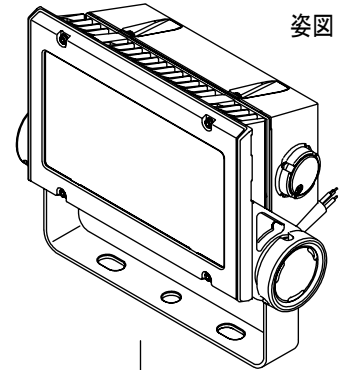

可動範囲

グリーン購入法適合

姿図

安全に関するご注意

- この器具は、一般通常環境の屋外防雨形、天井付・壁付・床付兼用器具です。一般通常環境以外の所、浴室・サウナ風呂・湿気の多い所では使用しないでください。落下・感電・火災の原因になります。
- 電源電圧は、定格電圧±6%内でご使用ください。感電・火災の原因になります。
- ガス機器等の温度の高くなるものの上に取付けしないでください。火災の原因になります。
- LEDにはバツキがあり、同一型番であっても商品ごとに発光色、明るさ、点灯時間(始動時間)が異なる場合があります。
- 塩害地域には取付けしないでください。早期に錆び・腐食等が生じ、落下・感電・火災の原因になります。
- 硫黄成分を含む温泉地などの、腐食性ガスが発生する場所でのご使用は避けてください。
- 照射部分が枝や葉などで覆われないようにご注意ください。樹木の立ち枯れ・火災の原因になります。
- この器具はボルト取付専用器具です。必ずボルトを使用して補強材のある位置に取付けてください。落下の原因になります。
- 照射面とは0.2m以上離してください。過熱による火災の原因となります。
- 冠水するおそれのある場所には使用しないでください。感電・火災の原因になります。

定格光束	13000 lm
LED照明器具の固有エネルギー消費効率	150.2 lm/W
LED光源寿命	60000時間(光束維持率80%)

No.	部品名	材質	備考	器具重量	約	2.7 kg	鹿毛 谷口 ③
8	電源			機能	防雨用		特記事項 1/2照度角 60° ボルト取付専用 フランジ別売 (LZA-91491) アーム別売 (LZA-92118) 注) 調光器併用不可 適合ポール LZA-90781 適合ポール用アーム LZA-92172 LZA-92174 LZA-92175 適合アダプター LZA-92435 ※ポール、ポール用アームと 組合わせて使用する場合は、 灯具の色(日塗工N-30半艶消し)に 合わせて表面塗装してください。
7	前面カバー	強化ガラス t4	型押ガラス	取付場所	屋外 天井付・壁付・床付兼用		
6	反射鏡	アルミダイカスト	白塗装	電源接続	口出線		
5	アーム締付ネジ	アルミダイカスト	ダークグレー塗装半艶消し (日塗工N-30半艶消し)	消費電力	88W	定格電圧 100/200~242V	
4	アーム	ステンレス t3	ダークグレー塗装半艶消し (日塗工N-30半艶消し)	電気容量	88VA(100V/200V) 90VA(242V)		
3	前面枠	ポリカーボネート	黒色	LED 付 交換不可	LED 88W(100V) 86.5W(200V) 86W(242V) 演色性 Ra70 昼白色(5000K)		
2	電源ケース	アルミダイカスト	ダークグレー塗装半艶消し (日塗工N-30半艶消し)				
1	本体	アルミダイカスト	ダークグレー塗装半艶消し (日塗工N-30半艶消し)