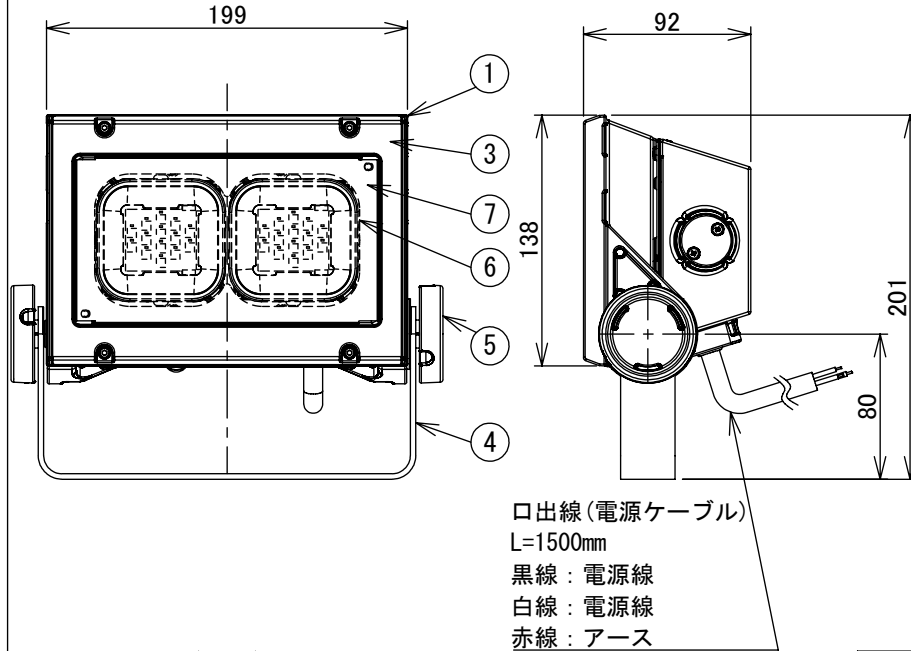

可動範囲

グリーン購入法適合

姿図

### 安全に関するご注意

- この器具は、一般通常環境の屋外防雨形、天井付・壁付・床付兼用器具です。一般通常環境以外の所、浴室・サウナ風呂・湿気の多い所では使用しないでください。落下・感電・火災の原因になります。
- 電源電圧は、定格電圧±6%内でご使用ください。感電・火災の原因になります。
- ガス機器等の温度の高くなるものの上に取付けしないでください。火災の原因になります。
- LEDにはバツキがあり、同一型番であっても商品ごとに発光色、明るさ、点灯時間 (始動時間) が異なる場合があります。
- 塩害地域には取付けしないでください。早期に錆び・腐食等が生じ、落下・感電・火災の原因になります。
- 硫黄成分を含む温泉地などの、腐食性ガスが発生する場所でのご使用は避けてください。
- 照射部分が枝や葉などで覆われないようにご注意ください。樹木の立ち枯れ・火災の原因になります。
- この器具はボルト取付専用器具です。必ずボルトを使用して補強材のある位置に取付けてください。落下の原因になります。
- 照射面とは0.2m以上離してください。過熱による火災の原因となります。
- 冠水するおそれのある場所には使用しないでください。感電・火災の原因になります。