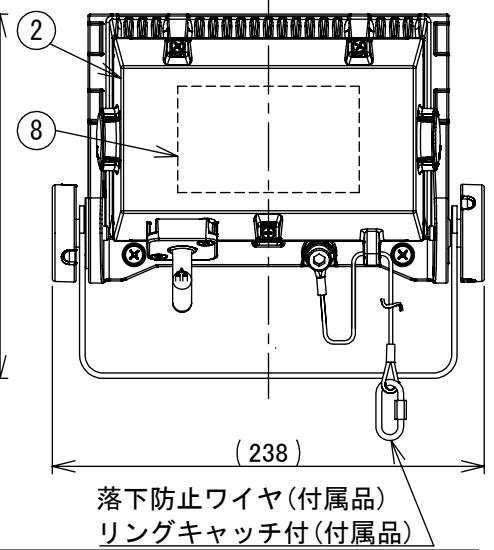

安全に関するご注意

- この器具は、一般通常環境の屋外防雨形、天井付・壁付・床付兼用器具です。一般通常環境以外の所、浴室・サウナ風呂・湿気の多い所では使用しないでください。落下・感電・火災の原因になります。
- 電源電圧は、定格電圧±6%内でご使用ください。感電・火災の原因になります。
- ガス機器等の温度の高くなるものの上に取付けしないでください。火災の原因になります。
- LEDにはバツキがあり、同一型番であっても商品ごとに発光色、明るさ、点灯時間 (始動時間) が異なる場合があります。
- 塩害地域には取付けしないでください。早期に錆び・腐食等が生じ、落下・感電・火災の原因になります。
- 硫黄成分を含む温泉地などの、腐食性ガスが発生する場所でのご使用は避けてください。
- 照射部分が枝や葉などで覆われないようにご注意ください。樹木の立ち枯れ・火災の原因になります。
- この器具はボルト取付専用器具です。必ずボルトを使用して補強材のある位置に取付けてください。落下の原因になります。
- 照射面とは0.2m以上離してください。過熱による火災の原因となります。
- 冠水するおそれのある場所には使用しないでください。感電・火災の原因になります。

定格光束	11000 lm
LED照明器具の固有エネルギー消費効率	127.1 lm/W
LED光源寿命	60000時間 (光束維持率80%)

No.	部品名	材質	備考	器具重量	約	2.7 kg	鹿毛 谷口 ③
8	電源			機能	防雨用		特記事項 1/2照度角 60° ボルト取付専用 フランジ別売 (LZA-91491) アーム別売 (LZA-92118) 注) 調光器併用不可 適合ポール LZA-90781 適合ポール用アーム LZA-92172 LZA-92174 LZA-92175 適合アダプター LZA-92435 ※ポール、ポール用アームと 組合わせて使用する場合は、 灯具の色 (日塗工N-30半艶消し) に 合わせて表面塗装してください。
7	前面カバー	強化ガラス t4	型押ガラス	取付場所	屋外 天井付・壁付・床付兼用		
6	反射鏡	アルミダイカスト	白塗装	電源接続	口出線		
5	アーム締付ネジ	アルミダイカスト	ダークグレー塗装半艶消し (日塗工N-30半艶消し)	消費電力	88W	定格電圧	100/200~242V
4	アーム	ステンレス t3	ダークグレー塗装半艶消し (日塗工N-30半艶消し)	電気容量	88VA (100V/200V) 90VA (242V)		
3	前面枠	ポリカーボネート	黒色	LED	LED 88W (100V) 86.5W (200V) 86W (242V) 演色性 Ra80 白色 (4000K)		
2	電源ケース	アルミダイカスト	ダークグレー塗装半艶消し (日塗工N-30半艶消し)	付			
1	本体	アルミダイカスト	ダークグレー塗装半艶消し (日塗工N-30半艶消し)	交換不可