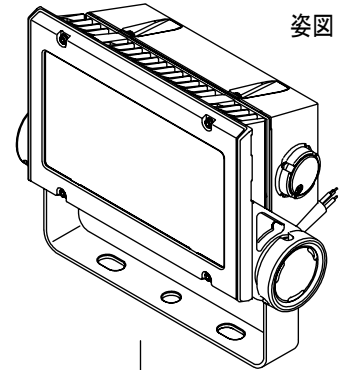

可動範囲

グリーン購入法適合

姿図

安全に関するご注意

- この器具は、一般通常環境の屋外防雨形、天井付・壁付・床付兼用器具です。一般通常環境以外の所、浴室・サウナ風呂・湿気の多い所では使用しないでください。落下・感電・火災の原因になります。
- 電源電圧は、定格電圧±6%内でご使用ください。感電・火災の原因になります。
- ガス機器等の温度の高くなるものの上に取付けしないでください。火災の原因になります。
- LEDにはバツキがあり、同一型番であっても商品ごとに発光色、明るさ、点灯時間 (始動時間) が異なる場合があります。
- 塩害地域には取付けしないでください。早期に錆び・腐食等が生じ、落下・感電・火災の原因になります。
- 硫黄成分を含む温泉地などの、腐食性ガスが発生する場所でのご使用は避けてください。
- 照射部分が枝や葉などで覆われないようにご注意ください。樹木の立ち枯れ・火災の原因になります。
- この器具はボルト取付専用器具です。必ずボルトを使用して補強材のある位置に取付けてください。落下の原因になります。
- 照射面とは0.2m以上離してください。過熱による火災の原因となります。
- 冠水するおそれのある場所には使用しないでください。感電・火災の原因になります。

定格光束	11000 lm
LED照明器具の固有エネルギー消費効率	127.1 lm/W
LED光源寿命	60000時間 (光束維持率80%)

No.	部品名	材質	備考	器具重量	約	2.7 kg	鹿毛 谷口 ③
8	電源			機能	防雨用		特記事項 1/2照度角 60° ボルト取付専用 フランジ別売 (LZA-91491) アーム別売 (LZA-92118) 注) 調光器併用不可 適合ポール LZA-90781 適合ポール用アーム LZA-92172 LZA-92174 LZA-92175 適合アダプター LZA-92435 ※ポール、ポール用アームと 組合わせて使用する場合は、 灯具の色 (日塗工N-30半艶消し) に 合わせて表面塗装してください。
7	前面カバー	強化ガラス t4	型押ガラス	取付場所	屋外 天井付・壁付・床付兼用		
6	反射鏡	アルミダイカスト	白塗装	電源接続	口出線		
5	アーム締付ネジ	アルミダイカスト	ダークグレー塗装半艶消し (日塗工N-30半艶消し)	消費電力	88W	定格電圧	100/200~242V
4	アーム	ステンレス t3	ダークグレー塗装半艶消し (日塗工N-30半艶消し)	電気容量	88VA (100V/200V) 90VA (242V)		
3	前面枠	ポリカーボネート	黒色	LED	LED 88W (100V) 86.5W (200V) 86W (242V) 演色性 Ra80 白色 (4000K)		
2	電源ケース	アルミダイカスト	ダークグレー塗装半艶消し (日塗工N-30半艶消し)	付			
1	本体	アルミダイカスト	ダークグレー塗装半艶消し (日塗工N-30半艶消し)	交換不可