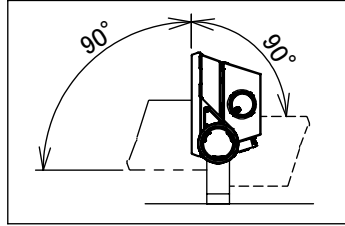

可動範囲

グリーン購入法適合

姿図

口出線(電源ケーブル)
L=1500mm
黒線: 電源線
白線: 電源線
赤線: アース

落下防止ワイヤ(付属品)
リングキャッチ付(付属品)

安全に関するご注意

- この器具は、一般通常環境の屋外防雨形、天井付・壁付・床付兼用器具です。一般通常環境以外の所、浴室・サウナ風呂・湿気の多い所では使用しないでください。落下・感電・火災の原因になります。
- 電源電圧は、定格電圧±6%内でご使用ください。感電・火災の原因になります。
- ガス機器等の温度の高くなるものの上に取付けしないでください。火災の原因になります。
- LEDにはバツキがあり、同一型番であっても商品ごとに発光色、明るさ、点灯時間(始動時間)が異なる場合があります。
- 塩害地域には取付けしないでください。早期に錆び・腐食等が生じ、落下・感電・火災の原因になります。
- 硫黄成分を含む温泉地などの、腐食性ガスが発生する場所でのご使用は避けてください。
- 照射部分が枝や葉などで覆われないようにご注意ください。樹木の立ち枯れ・火災の原因になります。
- この器具はボルト取付専用器具です。必ずボルトを使用して補強材のある位置に取付けてください。落下の原因になります。
- 照射面とは0.2m以上離してください。過熱による火災の原因となります。
- 冠水するおそれのある場所には使用しないでください。感電・火災の原因になります。

定格光束	13000 lm
LED照明器具の固有エネルギー消費効率	150.2 lm/W
LED光源寿命	60000時間(光束維持率80%)

No.	部品名	材質	備考	器具重量	約	2.7 kg	鹿毛 谷口 ④
8	電源			機能	防雨用		特記事項 1/2照度角 60° ボルト取付専用 フランジ別売 (LZA-91490) アーム別売 (LZA-92117) 注) 調光器併用不可 適合ポール LZA-90781 適合ポール用アーム LZA-92172 LZA-92174 LZA-92175 適合アダプター LZA-92435 ※ポール、ポール用アームと 組合わせて使用する場合は、 灯具の色(白塗装半艶消し)に 合わせて表面塗装してください。
7	前面カバー	強化ガラス t4	型押ガラス	取付場所	屋外 天井付・壁付・床付兼用		
6	反射鏡	アルミダイカスト	白塗装	電源接続	口出線		
5	アーム締付ネジ	アルミダイカスト	白塗装半艶消し (白塗工N-95半艶消し)	消費電力	88W	定格電圧	100/200~242V
4	アーム	ステンレス t3	白塗装半艶消し (白塗工N-95半艶消し)	電気容量	88VA(100V/200V) 90VA(242V)		
3	前面枠	ポリカーボネート	白色	LED 付 交換不可	LED 88W(100V) 86.5W(200V) 86W(242V) 演色性 Ra70 昼白色(5000K)		
2	電源ケース	アルミダイカスト	白塗装半艶消し (白塗工N-95半艶消し)				
1	本体	アルミダイカスト	白塗装半艶消し (白塗工N-95半艶消し)				