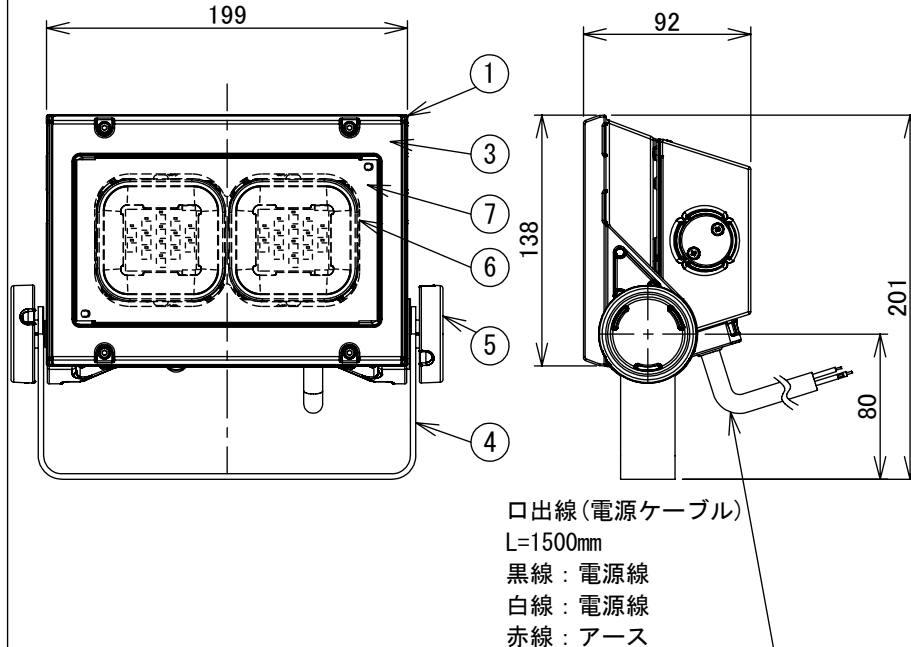

可動範囲

グリーン購入法適合

姿図

口出線(電源ケーブル)
L=1500mm
黒線: 電源線
白線: 電源線
赤線: アース

落下防止ワイヤ(付属品)
リングキャッチ付(付属品)

安全に関するご注意

- この器具は、一般通常環境の屋外防雨形、天井付・壁付・床付兼用器具です。一般通常環境以外の所、浴室・サウナ風呂・湿気の多い所では使用しないでください。落下・感電・火災の原因になります。
- 電源電圧は、定格電圧±6%内でご使用ください。感電・火災の原因になります。
- ガス機器等の温度の高くなるものの上に取付けしないでください。火災の原因になります。
- LEDにはバツキがあり、同一型番であっても商品ごとに発光色、明るさ、点灯時間(始動時間)が異なる場合があります。
- 塩害地域には取付けしないでください。早期に錆び・腐食等が生じ、落下・感電・火災の原因になります。
- 硫黄成分を含む温泉地などの、腐食性ガスが発生する場所でのご使用は避けてください。
- 照射部分が枝や葉などで覆われないようにご注意ください。樹木の立ち枯れ・火災の原因になります。
- この器具はボルト取付専用器具です。必ずボルトを使用して補強材のある位置に取付けてください。落下の原因になります。
- 照射面とは0.2m以上離してください。過熱による火災の原因となります。
- 冠水するおそれのある場所には使用しないでください。感電・火災の原因になります。

定格光束	13000 lm
LED照明器具の固有エネルギー消費効率	150.2 lm/W
LED光源寿命	60000時間(光束維持率80%)

No.	部品名	材質	備考	器具重量	約	2.7 kg	鹿毛 谷口 ④
8	電源			機能	防雨用		特記事項 1/2照度角 60° ボルト取付専用 フランジ別売 (LZA-91490) アーム別売 (LZA-92117) 注) 調光器併用不可 適合ポール LZA-90781 適合ポール用アーム LZA-92172 LZA-92174 LZA-92175 適合アダプター LZA-92435 ※ポール、ポール用アームと 組合わせて使用する場合は、 灯具の色(白塗装半艶消し)に 合わせて表面塗装してください。
7	前面カバー	強化ガラス t4	型押ガラス	取付場所	屋外 天井付・壁付・床付兼用		
6	反射鏡	アルミダイカスト	白塗装	電源接続	口出線		
5	アーム締付ネジ	アルミダイカスト	白塗装半艶消し (白塗工N-95半艶消し)	消費電力	88W	定格電圧	100/200~242V
4	アーム	ステンレス t3	白塗装半艶消し (白塗工N-95半艶消し)	電気容量	88VA(100V/200V) 90VA(242V)		
3	前面枠	ポリカーボネート	白色	LED 付 交換不可	LED 88W(100V) 86.5W(200V) 86W(242V) 演色性 Ra70 昼白色(5000K)		
2	電源ケース	アルミダイカスト	白塗装半艶消し (白塗工N-95半艶消し)				
1	本体	アルミダイカスト	白塗装半艶消し (白塗工N-95半艶消し)				