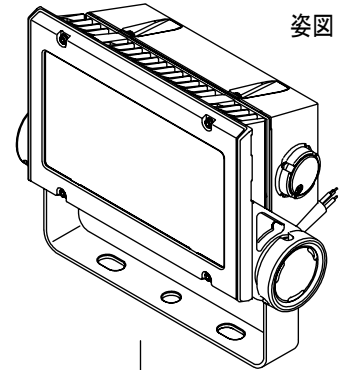

可動範囲

グリーン購入法適合

姿図

口出線(電源ケーブル)
L=1500mm
黒線: 電源線
白線: 電源線
赤線: アース

落下防止ワイヤ(付属品)
リングキャッチ付(付属品)

安全に関するご注意

- この器具は、一般通常環境の屋外防雨形、天井付・壁付・床付兼用器具です。一般通常環境以外の所、浴室・サウナ風呂・湿気の多い所では使用しないでください。落下・感電・火災の原因になります。
- 電源電圧は、定格電圧±6%内でご使用ください。感電・火災の原因になります。
- ガス機器等の温度の高くなるものの上に取付けしないでください。火災の原因になります。
- LEDにはバツキがあり、同一型番であっても商品ごとに発光色、明るさ、点灯時間(始動時間)が異なる場合があります。
- 塩害地域には取付けしないでください。早期に錆び・腐食等が生じ、落下・感電・火災の原因になります。
- 硫黄成分を含む温泉地などの、腐食性ガスが発生する場所でのご使用は避けてください。
- 照射部分が枝や葉などで覆われないようにご注意ください。樹木の立ち枯れ・火災の原因になります。
- この器具はボルト取付専用器具です。必ずボルトを使用して補強材のある位置に取付けてください。落下の原因になります。
- 照射面とは0.2m以上離してください。過熱による火災の原因となります。
- 冠水するおそれのある場所には使用しないでください。感電・火災の原因になります。

定格光束	13000 lm
LED照明器具の固有エネルギー消費効率	150.2 lm/W
LED光源寿命	60000時間(光束維持率80%)

No.	部品名	材質	備考	器具重量	約	2.7 kg	鹿毛 谷口 ④
8	電源			機能	防雨用		特記事項 1/2照度角 60° ボルト取付専用 フランジ別売 (LZA-91490) アーム別売 (LZA-92117) 注) 調光器併用不可 適合ポール LZA-90781 適合ポール用アーム LZA-92172 LZA-92174 LZA-92175 適合アダプター LZA-92435 ※ポール、ポール用アームと 組合わせて使用する場合は、 灯具の色(白塗装半艶消し)に 合わせて表面塗装してください。
7	前面カバー	強化ガラス t4	型押ガラス	取付場所	屋外 天井付・壁付・床付兼用		
6	反射鏡	アルミダイカスト	白塗装	電源接続	口出線		
5	アーム締付ネジ	アルミダイカスト	白塗装半艶消し (白塗工N-95半艶消し)	消費電力	88W	定格電圧	100/200~242V
4	アーム	ステンレス t3	白塗装半艶消し (白塗工N-95半艶消し)	電気容量	88VA(100V/200V) 90VA(242V)		
3	前面枠	ポリカーボネート	白色	LED 付 交換不可	LED 88W(100V) 86.5W(200V) 86W(242V) 演色性 Ra70 昼白色(5000K)		
2	電源ケース	アルミダイカスト	白塗装半艶消し (白塗工N-95半艶消し)				
1	本体	アルミダイカスト	白塗装半艶消し (白塗工N-95半艶消し)				