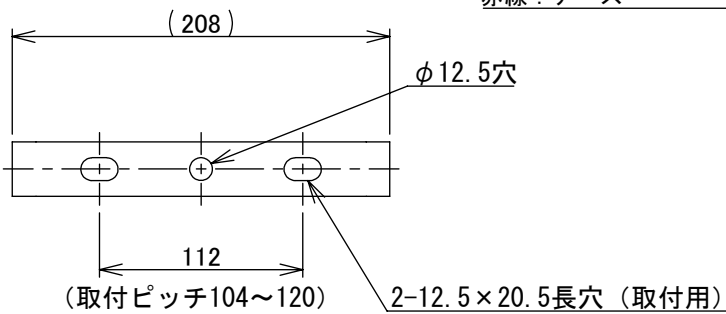

可動範囲

グリーン購入法適合

姿図

口出線(電源ケーブル)
L=1500mm
黒線: 電源線
白線: 電源線
赤線: アース

落下防止ワイヤ(付属品)
リングキャッチ付(付属品)

安全に関するご注意

- この器具は、一般通常環境の屋外防雨形、天井付・壁付・床付兼用器具です。一般通常環境以外の所、浴室・サウナ風呂・湿気の多い所では使用しないでください。落下・感電・火災の原因になります。
- 電源電圧は、定格電圧±6%内でご使用ください。感電・火災の原因になります。
- ガス機器等の温度の高くなるものの上に取付けしないでください。火災の原因になります。
- LEDにはバツキがあり、同一型番であっても商品ごとに発光色、明るさ、点灯時間(始動時間)が異なる場合があります。
- 塩害地域には取付けしないでください。早期に錆び・腐食等が生じ、落下・感電・火災の原因になります。
- 硫黄成分を含む温泉地などの、腐食性ガスが発生する場所でのご使用は避けてください。
- 照射部分が枝や葉などで覆われないようにご注意ください。樹木の立ち枯れ・火災の原因になります。
- この器具はボルト取付専用器具です。必ずボルトを使用して補強材のある位置に取付けてください。落下の原因になります。
- 照射面とは0.2m以上離してください。過熱による火災の原因となります。
- 冠水するおそれのある場所には使用しないでください。感電・火災の原因になります。

定格光束	13000 lm
LED照明器具の固有エネルギー消費効率	150.2 lm/W
LED光源寿命	60000時間(光束維持率80%)

No.	部品名	材質	備考	器具重量	約	2.7 kg	鹿毛 谷口 ④
8	電源			機能	防雨用		特記事項 1/2照度角 60° ボルト取付専用 フランジ別売 (LZA-91490) アーム別売 (LZA-92117) 注) 調光器併用不可 適合ポール LZA-90781 適合ポール用アーム LZA-92172 LZA-92174 LZA-92175 適合アダプター LZA-92435 ※ポール、ポール用アームと 組合わせて使用する場合は、 灯具の色(白塗装半艶消し)に 合わせて表面塗装してください。
7	前面カバー	強化ガラス t4	型押ガラス	取付場所	屋外 天井付・壁付・床付兼用		
6	反射鏡	アルミダイカスト	白塗装	電源接続	口出線		
5	アーム締付ネジ	アルミダイカスト	白塗装半艶消し (白塗工N-95半艶消し)	消費電力	88W	定格電圧	100/200~242V
4	アーム	ステンレス t3	白塗装半艶消し (白塗工N-95半艶消し)	電気容量	88VA(100V/200V) 90VA(242V)		
3	前面枠	ポリカーボネート	白色	LED 付 交換不可	LED 88W(100V) 86.5W(200V) 86W(242V) 演色性 Ra70 昼白色(5000K)		
2	電源ケース	アルミダイカスト	白塗装半艶消し (白塗工N-95半艶消し)				
1	本体	アルミダイカスト	白塗装半艶消し (白塗工N-95半艶消し)				