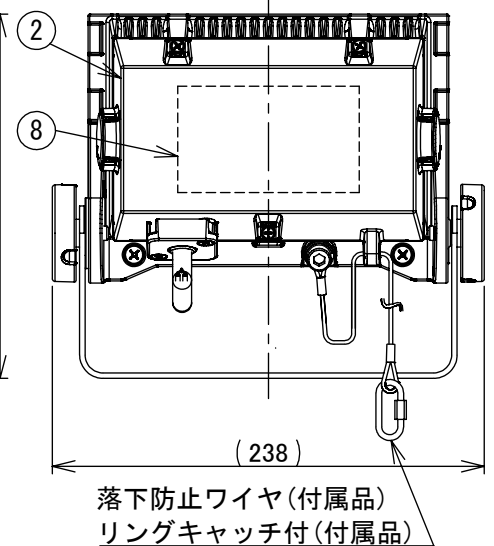

可動範囲

グリーン購入法適合

姿図

口出線(電源ケーブル)
L=1500mm
黒線: 電源線
白線: 電源線
赤線: アース

落下防止ワイヤ(付属品)
リングキャッチ付(付属品)

安全に関するご注意

- この器具は、一般通常環境の屋外防雨形、天井付・壁付・床付兼用器具です。一般通常環境以外の所、浴室・サウナ風呂・湿気の多い所では使用しないでください。落下・感電・火災の原因になります。
- 電源電圧は、定格電圧±6%内でご使用ください。感電・火災の原因になります。
- ガス機器等の温度の高くなるものの上に取付けしないでください。火災の原因になります。
- LEDにはバツキがあり、同一型番であっても商品ごとに発光色、明るさ、点灯時間(始動時間)が異なる場合があります。
- 塩害地域には取付けしないでください。早期に錆び・腐食等が生じ、落下・感電・火災の原因になります。
- 硫黄成分を含む温泉地などの、腐食性ガスが発生する場所でのご使用は避けてください。
- 照射部分が枝や葉などで覆われないようにご注意ください。樹木の立ち枯れ・火災の原因になります。
- この器具はボルト取付専用器具です。必ずボルトを使用して補強材のある位置に取付けてください。落下の原因になります。
- 照射面とは0.2m以上離してください。過熱による火災の原因となります。
- 冠水するおそれのある場所には使用しないでください。感電・火災の原因になります。

定格光束	13000 lm
LED照明器具の固有エネルギー消費効率	150.2 lm/W
LED光源寿命	60000時間(光束維持率80%)

No.	部品名	材質	備考	器具重量	約	2.7 kg	鹿毛 谷口 ④
8	電源			機能	防雨用		特記事項 1/2照度角 60° ボルト取付専用 フランジ別売 (LZA-91490) アーム別売 (LZA-92117) 注) 調光器併用不可 適合ポール LZA-90781 適合ポール用アーム LZA-92172 LZA-92174 LZA-92175 適合アダプター LZA-92435 ※ポール、ポール用アームと 組合わせて使用する場合は、 灯具の色(白塗装半艶消し)に 合わせて表面塗装してください。
7	前面カバー	強化ガラス t4	型押ガラス	取付場所	屋外 天井付・壁付・床付兼用		
6	反射鏡	アルミダイカスト	白塗装	電源接続	口出線		
5	アーム締付ネジ	アルミダイカスト	白塗装半艶消し (白塗工N-95半艶消し)	消費電力	88W	定格電圧	100/200~242V
4	アーム	ステンレス t3	白塗装半艶消し (白塗工N-95半艶消し)	電気容量	88VA(100V/200V) 90VA(242V)		
3	前面枠	ポリカーボネート	白色	LED 付 交換不可	LED 88W(100V) 86.5W(200V) 86W(242V) 演色性 Ra70 昼白色(5000K)		
2	電源ケース	アルミダイカスト	白塗装半艶消し (白塗工N-95半艶消し)				
1	本体	アルミダイカスト	白塗装半艶消し (白塗工N-95半艶消し)				