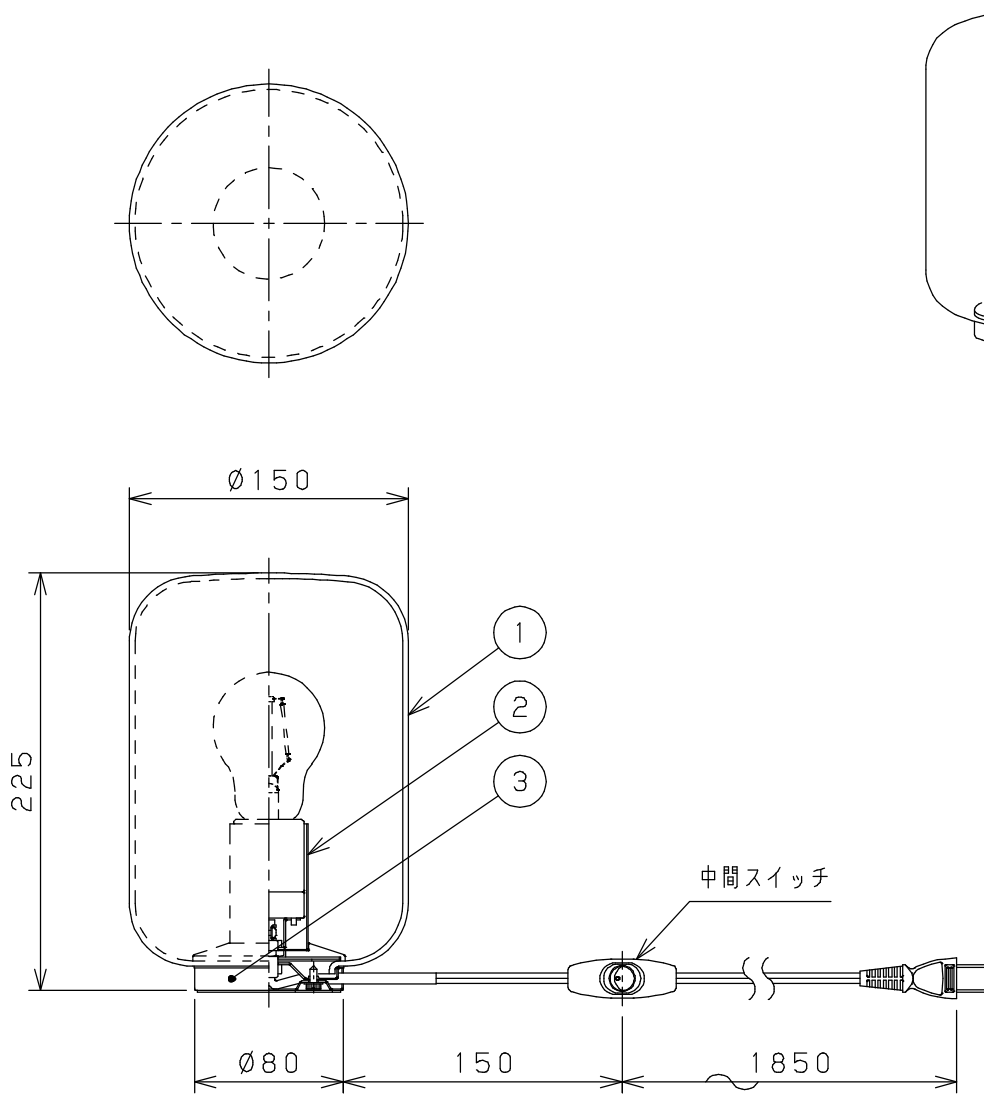

姿図

⚠ 安全に関するご注意

- この器具は、一般通常環境の屋内設置専用器具です。一般通常環境以外の所、屋外、浴室、サウナ風呂、業務用浴室、湿気の多い所、水気の多い所、傾斜面では使用しないでください。落下・感電・火災の原因になります。
- 不安定な場所で使用しないでください。落下・火災・転倒の原因になります。
- 電源電圧は、定格電圧±6%内でご使用下さい。感電・火災の原因になります。
- ガス機器等の温度の高くなるものの上に取り付けしないでください。火災の原因になります。
- LEDにはバラストがあり、同一品番であっても商品ごとに発光色、明るさ、点灯時間（始動時間）が異なる場合があります。

定格光束	132 lm
LED照明器具の固有エネルギー消費効率	52.8 lm/W
LED光源寿命	20000時間

				機能	一般用	特記事項
7				取付場所	屋内 据え置専用	カバー化粧ナット式 調光器併用不可 電源コード 2m付 (黒) 密閉型
6			電源接続	差込プラグ		
5			消費電力	2.5W 定格電圧 100V		
4			電気容量	5VA		
3	ベース	鋼板	真鍮色メッキ	LED付 交換可	LEDフィラメント電球 2.5W 演色性 Ra80 キャンドル色 (2200K) LDA3/C/F4/2280x1灯 E26 大光電機製	中間スイッチ (ON-OFF)
2	ソケットカバー	鋼板	真鍮色メッキ			
1	カバー	ガラス	スモーク色塗装			
No.	部品名	材質	備考	器具重量	約 1.0 kg	峠田 伊藤 ②