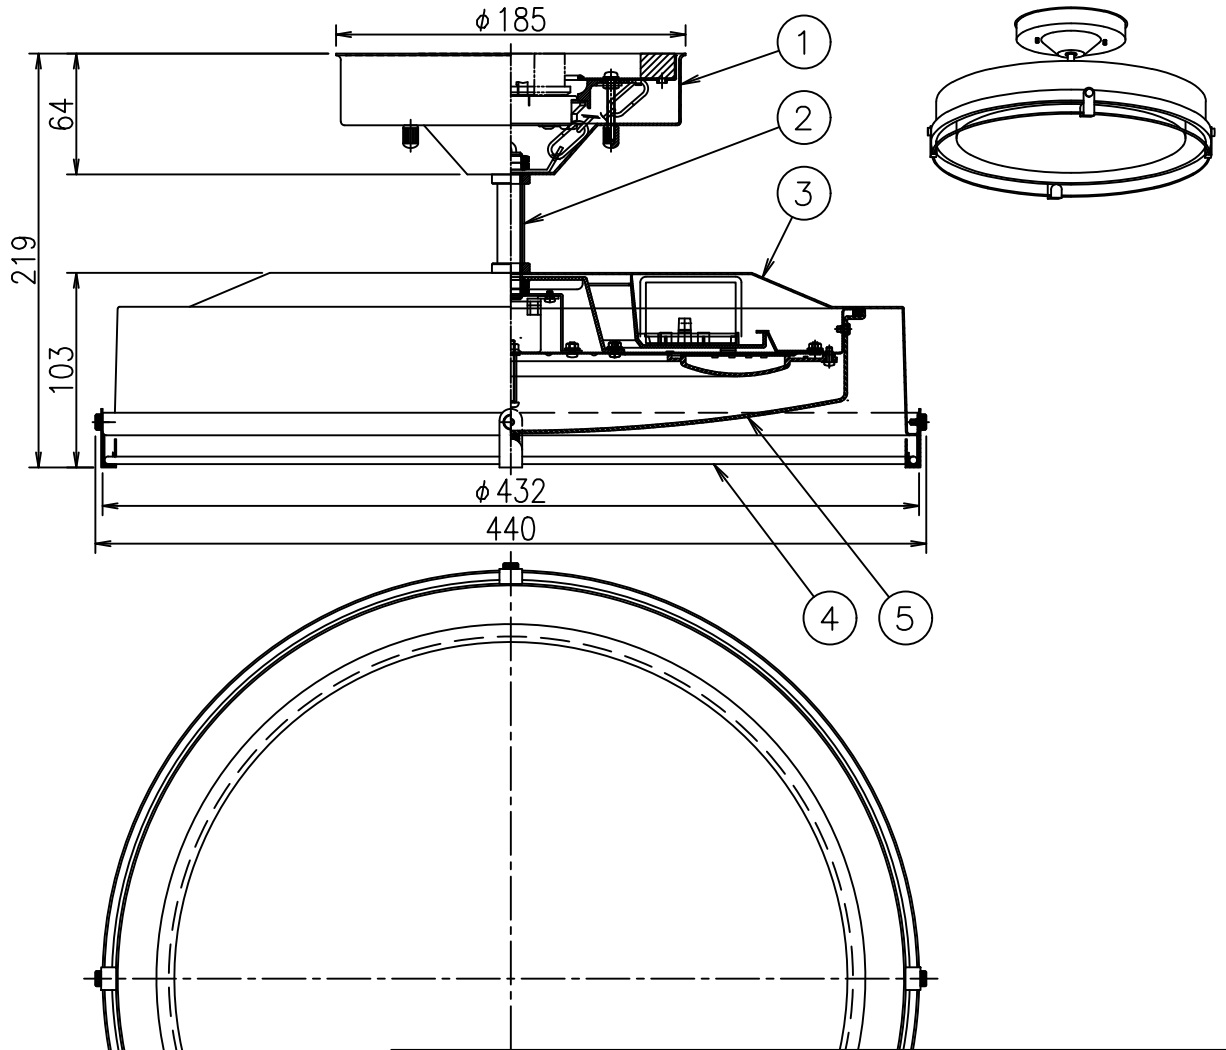

姿図

⚠ 安全に関するご注意

- この器具は、一般通常環境の屋内天井取付専用器具です。一般通常環境以外の所、傾斜天井、屋外、浴室、サウナ風呂、業務用浴室、湿気が多い所、水気のかかる所、さん・格子のある天井、壁面、床面では使用しないでください。落下・感電・火災の原因になります。
- 電源電圧は、定格電圧の±6%内でご使用下さい。感電・火災の原因になります。
- この器具はクイック取付方式です。角形（丸形）引掛シーリングまたは引掛埋込ローゼットの引掛穴にクイックフィットアダプターの引掛刃を差込み、最後まで確実に回してセットしてください。落下・感電・火災の原因になります。
- LED器具の近くで他の光高周波方式リモコン器具を使用しないでください。誤動作の原因となります。
- LED器具の近くで室内アンテナ使用のテレビやラジオを使用した場合、画像の乱れや雑音等が発生することがあります。
- ガス機器等の温度の高くなるもの上に取付けないでください。火災の原因になります。
- LEDにはバラツキがあり、同一型番であっても商品ごとに発光色、明るさ、点灯時間（始動時間）が異なる場合があります。

定格光束	5200 lm
LED照明器具の固有エネルギー消費効率	108.3 lm/W
LED光源寿命	40000時間

				機能	一般用	特記事項
7				取付場所	屋内 天井直付専用	クイック取付式 リモコン付 調色機能付 調色11段階（調色1・6500K～調色11・2700K）
6				電源接続	引掛シーリング	
5	カバー	アクリル	乳白（マット）	消費電力	48 W 定格電圧 100 V	調光機能付 調色10段階（調光1・5%～調光10・100%）
4	飾り	鋼棒	真鍮色塗装	電気容量	49 VA	保安灯 10段階調光 調光器併用不可
3	本体	鋼板	黒塗装（内面真鍮色塗装）	LED 付 交換可	LED 48W 演色性 Ra83 昼光色6500K～電球色2700K	プルレススイッチ （全灯～※メモリー保安灯） ※消灯前の調色・調光状態
2	化粧パイプ	鋼管	真鍮色塗装			
1	フランジ	鋼板	真鍮色塗装			
No.	部品名	材質	備考	器具重量	約 3.8 kg	峠田 伊藤 ①