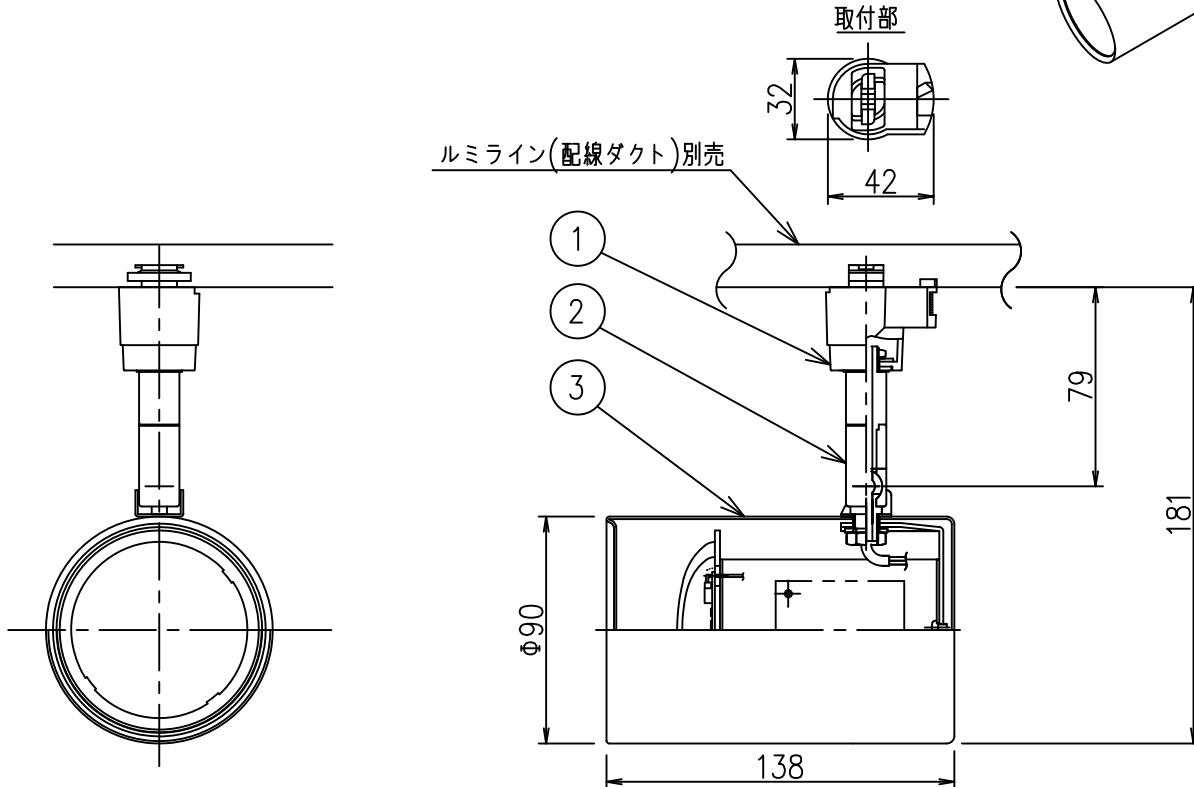

姿図

⚠ 安全に関するご注意

- この器具は、一般通常環境の屋内配線ダクト取付専用器具です。一般通常環境以外の所、屋外、湿気が多い所、水気のかかる所、床面では使用しないでください。落下・感電・火災の原因になります。
- 電源電圧は、定格電圧±6%内でご使用下さい。感電・火災の原因になります。
- 被照射面までの距離は器具本体表示または説明書に従って0.1m以上離して施工してください。被照射物の変質・変色または火災の原因になります。

定格光束	640Lm
LED照明器具の固有エネルギー消費効率	70.3Lm/W
LEDモジュール寿命	40000時間

				機能 一般用			特記事項 1/2照度角60° 調光器併用不可 注)壁付の際は「ダクトレールの壁面取付について」を厳守のうえ ご使用ください。
7				取付場所	屋内 ルミライン取付専用		
6				電源接続	ルミライン用プラグ		
5				消費電力	9.1 W	定格電圧 100 V	
4				電気容量	16 VA		
3	本体	鋼板	白塗装	LED付 交換不可	LED9.1W 演色性 Ra83 温白色 (3500K)		
2	自在器	真鍮	白塗装				
1	プラグ	ポリカーボネート	白				
No.	部品名	材質	備考	器具重量	約 0.5 kg		スイッチ無し
					約 0.5 kg		峠田 老田 ③