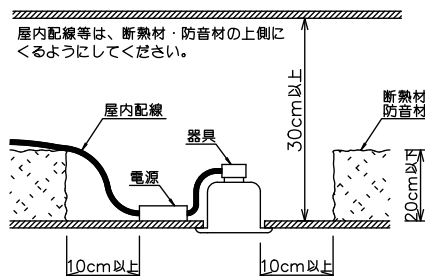

姿図

安全に関するご注意

- この器具は、重耐塩地域を含む、一般通常環境の屋外防雨・防湿形天井埋込専用器具です。一般通常環境以外の所、サウナ風呂、業務用浴室、傾斜天井、壁面、床面では使用しないでください。落下・感電・火災の原因になります。
- 硫黄成分を含む温泉地など、腐食性ガスが発生する場所でのご使用は避けてください。感電・火災の原因となります。
- この器具は、住宅の断熱施工天井にはご使用できません。
- 断熱施工の天井内に使用するには、器具と断熱材・防音材・造営材等は下図のような空間を設けて施工してください。誤った施工をしますと、火災の原因になります。

- 被照射面とは0.2m以上離してください。過熱による火災の原因となります。

- ロックウール等のやわらかい天井には取り付けしないでください。天井材破損・器具落下などの原因となります。
- ガス機器等の温度の高くなるものの上に取り付けしないでください。火災の原因となります。
- 電源電圧は、定格電圧±6%以内でご使用下さい。感電・火災の原因になります。

使用上のご注意

- LEDにはバツキがあり、同一型番であっても商品ごとに発光色、明るさ、点灯時間（始動時）が異なる場合があります。
- 屋外天井施工時（軒下）は雨線内でご使用ください。

定格光束	700 lm
LED照明器具の固有エネルギー消費効率	28.0 lm/W
LED光源寿命	40000時間

				機能	防雨・防湿用	特記事項
				取付場所	屋外 天井埋込専用	1/2照度角 15° 可動範囲 首振り片側30° 回転角度360°
				電源接続	送端子台（アース付）	
5	取付パネ	ステンレス板		消費電力	25 W 定格電圧 100~242V	カットオフ35° 調光器併用不可 防水・防塵性能：IP44 オプション別売
4	灯具	アルミダイカスト	黒塗装	電気容量	24VA(100V)/25VA(200V)/26VA(242V)	
3	パッキン	シリコン	黒	LED 付 交換不可	LED25W（標準出力） 演色性 Ra83 温白色（3500K）	
2	コーン	プラスチック	クロームメッキ			
1	枠	アルミダイカスト	ステンカラー色塗装			スイッチ無し
No.	部品名	材質	備考	器具重量	約 0.8 kg	鹿毛 赤濱 ①