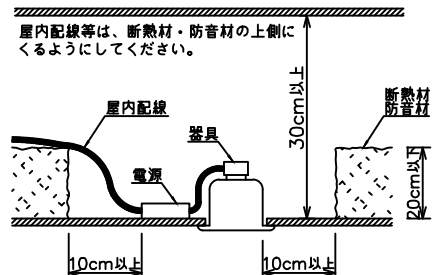

### 安全に関するご注意

- この器具は、重耐塩地域を含む、一般通常環境の屋外防雨・防湿形天井埋込専用器具です。一般通常環境以外の所、サウナ風呂、業務用浴室、傾斜天井、壁面、床面では使用しないでください。落下・感電・火災の原因になります。
- 硫黄成分を含む温泉地など、腐食性ガスが発生する場所での使用は避けてください。感電・火災の原因となります。
- この器具は、住宅の断熱施工天井にはご使用できません。
- 断熱施工の天井内に使用する場合には、器具と断熱材・防音材・造管材等は下図のような空圏を設けて施工してください。誤った施工をしますと、火災の原因になります。

- 被照射面とは0.2m以上離してください。過熱による火災の原因となります。

- ロックウール等のやわらかい天井には取り付けしないでください。天井材破損・器具落下などの原因となります。
- ガス機器等の温度の高くなるものの上に取り付けしないでください。火災の原因となります。
- 電源電圧は、定格電圧±6%内でご使用下さい。感電・火災の原因になります。