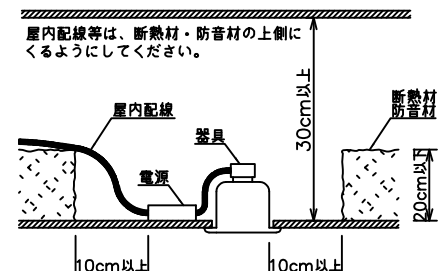

姿図

⚠ 安全に関するご注意

- この器具は、重耐塩地域を含む、一般通常環境の屋外防雨・防湿形天井埋込専用器具です。一般通常環境以外の所、サウナ風呂、業務用浴室、傾斜天井、壁面、床面では使用しないでください。落下・感電・火災の原因となります。
- 硫黄成分を含む温泉地など、腐食性ガスが発生する場所でのご使用は避けてください。感電・火災の原因となります。
- この器具は、住宅の断熱施工天井にはご使用できません。
- 断熱施工の天井内に使用する場合には、器具と断熱材・防音材・造骨材等は下図のような空隙を設けて施工してください。誤った施工をしますと、火災の原因となります。

- 被照射面とは0.2m以上離してください。過熱による火災の原因となります。
- ロックウール等のやわらかい天井には取り付けしないでください。天井材破損・器具落下などの原因となります。
- ガス機器等の温度の高くなるものに取り付けしないでください。火災の原因となります。
- 電源電圧は、定格電圧±6%内でご使用下さい。感電・火災の原因となります。

使用上のご注意

- LEDにはバツキがあり、同一型番であっても商品ごとに発光色、明るさ、点灯時間（始動時）が異なる場合があります。
- 屋外天井施工時（軒下）は雨線内でご使用ください。

定格光束	1480 lm
LED照明器具の固有エネルギー消費効率	62.7 lm/W
LED光源寿命	40000時間

				機能	防雨・防湿用	特記事項
6	取付バネ	ステンレス板		取付場所	屋外 天井埋込専用	1/2照度角 30° カットオフ35° 調光器併用不可 防水・防塵性能：IP44 オプション別売
5	灯具	アルミダイカスト	黒塗装	電源接続	送り端子台（アース付）	
4	反射板	アルミ	シルバーアルマイト消し	消費電力	23.6 W 定格電圧 100~242V	
3	パッキン	シリコン	黒色	電気容量	24VA(100V)/24VA(200V)/25VA(242V)	
2	コーン	プラスチック	クロームメッキ	LED付 交換不可	LED23.6W（標準出力） 演色性 Ra83 白色（4000K）	
1	枠	アルミダイカスト	ステンカラー色塗装			
No.	部品名	材質	備考	器具重量	約 1.0 kg	スイッチ無し
						鹿毛 赤濱 ①