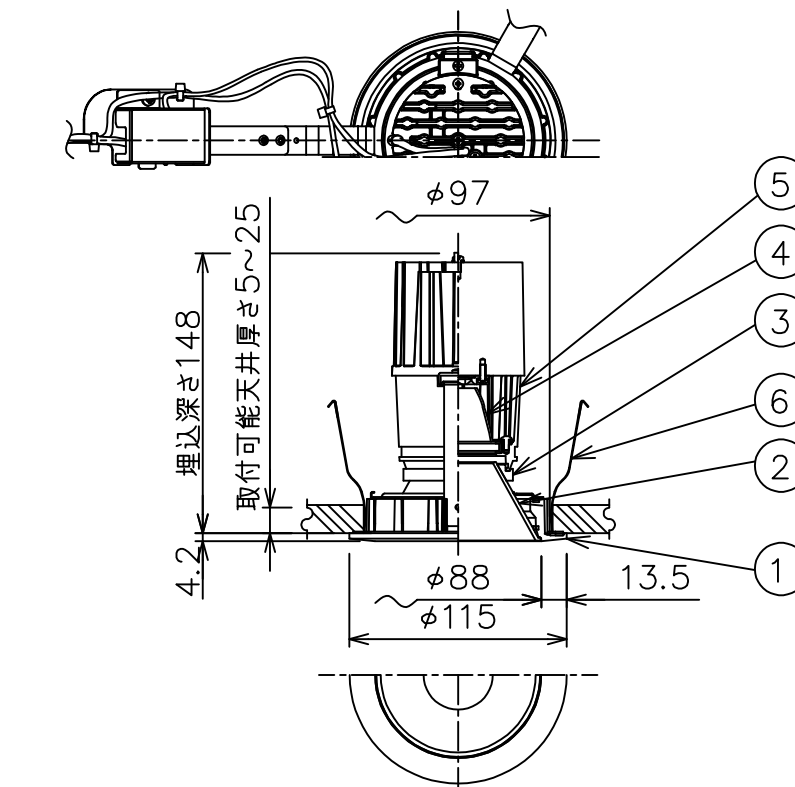

姿図

⚠ 安全に関するご注意

- この器具は、重耐塩地域を含む、一般通常環境の屋外防雨・防湿形天井埋込専用器具です。一般通常環境以外の所、サウナ風呂、業務用浴室、傾斜天井、壁面、床面では使用しないでください。落下・感電・火災の原因となります。
- 硫黄成分を含む温泉地など、腐食性ガスが発生する場所でのご使用は避けてください。感電・火災の原因となります。
- この器具は、住宅の断熱施工天井にはご使用できません。
- 断熱施工の天井内に使用する場合には、器具と断熱材・防音材・造骨材等は下図のような空隙を設けて施工してください。誤った施工をしますと、火災の原因となります。

定格光束	1480 lm
LED照明器具の固有エネルギー消費効率	62.7 lm/W
LED光源寿命	40000時間

				機能	防雨・防湿用	特記事項
6	取付バネ	ステンレス板		取付場所	屋外 天井埋込専用	1/2照度角 30° カットオフ35° 調光器併用不可 防水・防塵性能：IP44 オプション別売
5	灯具	アルミダイカスト	黒塗装	電源接続	送り端子台（アース付）	
4	反射板	アルミ	シルバーアルマイト消し	消費電力	23.6 W 定格電圧 100~242V	
3	パッキン	シリコン	黒色	電気容量	24VA(100V)/24VA(200V)/25VA(242V)	
2	コーン	プラスチック	クロームメッキ	LED付 交換不可	LED23.6W（標準出力） 演色性 Ra83 白色（4000K）	
1	枠	アルミダイカスト	ステンカラー色塗装			
No.	部品名	材質	備考	器具重量	約 1.0 kg	スイッチ無し
						鹿毛 赤濱 ①