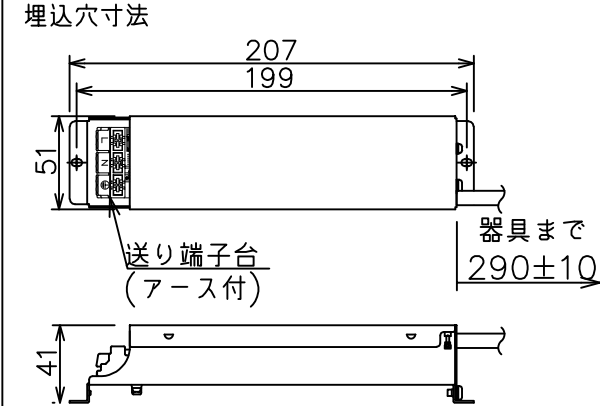

姿図

⚠ 安全に関するご注意

- この器具は、重耐塩地域を含む、一般通常環境の屋外防雨・防湿形天井埋込専用器具です。一般通常環境以外の所、サウナ風呂、業務用浴室、傾斜天井、壁面、床面では使用しないでください。落下・感電・火災の原因となります。
- 硫黄成分を含む温泉地など、腐食性ガスが発生する場所でのご使用は避けてください。感電・火災の原因となります。
- この器具は、住宅の断熱施工天井にはご使用できません。
- 断熱施工の天井内に使用する場合には、器具と断熱材・防音材・造骨材等は下図のような空隙を設けて施工してください。誤った施工をしますと、火災の原因となります。

- 被照射面とは0.2m以上離してください。過熱による火災の原因となります。
- ロックウール等のやわらかい天井には取り付けしないでください。天井材破損・器具落下などの原因となります。
- ガス機器等の温度の高くなるものに取り付けしないでください。火災の原因となります。
- 電源電圧は、定格電圧±6%内でご使用下さい。感電・火災の原因となります。

使用上のご注意

- LEDにはバツキがあり、同一型番であっても商品ごとに発光色、明るさ、点灯時間（始動時）が異なる場合があります。
- 屋外天井施工時（軒下）は雨線内でご使用ください。

定格光束	1480 lm
LED照明器具の固有エネルギー消費効率	62.7 lm/W
LED光源寿命	40000時間

				機能	防雨・防湿用	特記事項
6	取付バネ	ステンレス板		取付場所	屋外 天井埋込専用	1/2照度角 30° カットオフ35° 調光器併用不可 防水・防塵性能：IP44 オプション別売
5	灯具	アルミダイカスト	黒塗装	電源接続	送り端子台（アース付）	
4	反射板	アルミ	シルバーアルマイト消し	消費電力	23.6 W 定格電圧 100~242V	
3	パッキン	シリコン	黒色	電気容量	24VA(100V)/24VA(200V)/25VA(242V)	
2	コーン	プラスチック	クロームメッキ	LED付 交換不可	LED23.6W（標準出力） 演色性 Ra83 白色（4000K）	
1	枠	アルミダイカスト	ステンカラー色塗装			
No.	部品名	材質	備考	器具重量	約 1.0 kg	スイッチ無し
						鹿毛 赤濱 ①