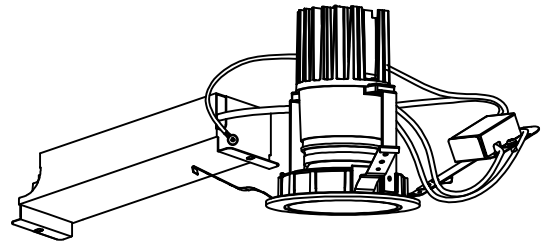

姿図

⚠ 安全に関するご注意

- この器具は、重耐塩地域を含む、一般通常環境の屋外防雨・防湿形天井埋込専用器具です。一般通常環境以外の所、サウナ風呂、業務用浴室、傾斜天井、壁面、床面では使用しないでください。落下・感電・火災の原因となります。
- 硫黄成分を含む温泉地など、腐食性ガスが発生する場所でのご使用は避けてください。感電・火災の原因となります。
- この器具は、住宅の断熱施工天井にはご使用できません。
- 断熱施工の天井内に使用する場合には、器具と断熱材・防音材・造骨材等は下図のような空隙を設けて施工してください。誤った施工をしますと、火災の原因となります。

- 被照射面とは0.2m以上離してください。過熱による火災の原因となります。
- ロックウール等のやわらかい天井には取り付けしないでください。天井材破損・器具落下などの原因となります。
- ガス機器等の温度の高くなるものに取り付けしないでください。火災の原因となります。
- 電源電圧は、定格電圧±6%内でご使用下さい。感電・火災の原因となります。

使用上のご注意

- LEDにはバツキがあり、同一型番であっても商品ごとに発光色、明るさ、点灯時間（始動時）が異なる場合があります。
- 屋外天井施工時（軒下）は雨線内でご使用ください。

定格光束	1480 lm
LED照明器具の固有エネルギー消費効率	62.7 lm/W
LED光源寿命	40000時間

				機能	防雨・防湿用	特記事項
6	取付バネ	ステンレス板		取付場所	屋外 天井埋込専用	1/2照度角 30° カットオフ35° 調光器併用不可 防水・防塵性能：IP44 オプション別売
5	灯具	アルミダイカスト	黒塗装	電源接続	送り端子台（アース付）	
4	反射板	アルミ	シルバーアルマイト消し	消費電力	23.6 W 定格電圧 100~242V	
3	パッキン	シリコン	黒色	電気容量	24VA(100V)/24VA(200V)/25VA(242V)	
2	コーン	プラスチック	クロームメッキ	LED付 交換不可	LED23.6W（標準出力） 演色性 Ra83 白色（4000K）	
1	枠	アルミダイカスト	ステンカラー色塗装			
No.	部品名	材質	備考	器具重量	約 1.0 kg	スイッチ無し
						鹿毛 赤濱 ①