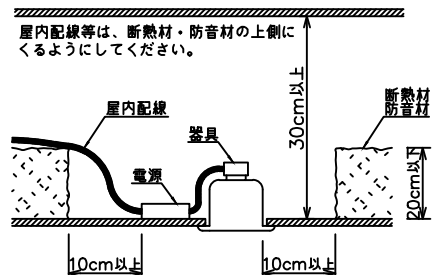

安全に関するご注意

- この器具は、重耐塩地域を含む、一般通常環境の屋外防雨・防湿形天井埋込専用器具です。一般通常環境以外の所、サウナ風呂、業務用浴室、傾斜天井、壁面、床面では使用しないでください。落下・感電・火災の原因となります。
- 硫黄成分を含む温泉地など、腐食性ガスが発生する場所でのご使用は避けてください。感電・火災の原因となります。
- この器具は、住宅の断熱施工天井にはご使用できません。
- 断熱施工の天井内に使用するには、器具と断熱材・防音材・造管材等は下図のような空圏を設けて施工してください。誤った施工をしますと、火災の原因となります。

- 被照射面とは0.2m以上離してください。過熱による火災の原因となります。

- ロックウール等のやわらかい天井には取り付けしないでください。天井材破損・器具落下などの原因となります。
- ガス機器等の温度の高くなるものの上に取り付けしないでください。火災の原因となります。
- 電源電圧は、定格電圧±6%内でご使用下さい。感電・火災の原因となります。

使用上のご注意

- LEDにはバツキがあり、同一型番であっても商品ごとに発光色、明るさ、点灯時間（始動時）が異なる場合があります。
- 屋外天井施工時（軒下）は雨線内でご使用ください。

定格光束	830 lm
LED照明器具の固有エネルギー消費効率	60.5 lm/W
LED光源寿命	40000時間

				機能	防雨・防湿用	特記事項	
				取付場所	屋外 天井埋込専用	1/2照度角 50° カットオフ35° 位相調光可能 1%~100% 調光器別売 防水・防塵性能:IP44	
				電源接続	送り端子台 (アース付)		
5	取付パネ	ステンレス板		消費電力	13.7 W	定格電圧	100 V
4	灯具	アルミダイカスト	黒塗装	電気容量	16VA		
3	パッキン	シリコン	乳白半透明	LED付 交換不可	LED13.7W (標準出力) 演色性 Ra83 電球色 (3000K)		
2	コーン	プラスチック	クロームメッキ				
1	枠	アルミダイカスト	ステンカラー色塗装				
No.	部品名	材質	備考	器具重量	約	0.8 kg	スイッチ無し
							鹿毛 赤濱 ①