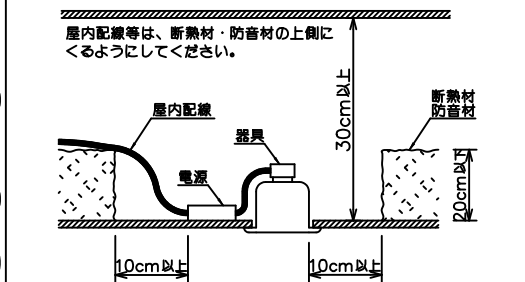

### 安全に関するご注意

- この器具は、重耐塩地域を含む、一般通常環境の屋外防雨・防湿形天井埋込専用器具です。一般通常環境以外の所、サウナ風呂、業務用浴室、傾斜天井、壁面、床面では使用しないでください。落下・感電・火災の原因となります。
- 硫黄成分を含む温泉地など、腐食性ガスが発生する場所でのご使用は避けてください。感電・火災の原因となります。
- この器具は、住宅の断熱施工天井にはご使用できません。
- 断熱施工の天井内に使用する場合には、器具と断熱材・防音材・造営材等は下図のような空間を設けて施工してください。誤った施工をしますと、火災の原因となります。

- 被照射面とは0.2m以上離してください。過熱による火災の原因となります。

- ロックウール等のやわらかい天井には取り付けないでください。天井材破損・器具落下などの原因となります。
- ガス機器等の温度の高くなるものの上に取り付けないでください。火災の原因となります。
- 電源電圧は、定格電圧±6%内でご使用下さい。感電・火災の原因となります。

### 使用上のご注意

- LEDにはバラツキがあり、同一型番であっても商品ごとに発光色、明るさ、点灯時間（始動時）が異なる場合があります。
- 屋外天井施工時（軒下）は雨線内でご使用ください。

※配線施工の際、電源線以外に専用信号線(CPEVφ0.9~1.2)が必要です。

定格光束	640 lm
LED照明器具の固有エネルギー消費効率	25.6 lm/W
LED光源寿命	40000時間

No.	部品名	材質	備考	機能	防雨・防湿用	特記事項
5	取付パネ	ステンレス板		取付場所	屋外 天井埋込専用	1/2照度角 15° 可動範囲 首振り片側30° 回転角度360° カットオフ35° PWM調光可能 1%~100% 調光器別売 防水・防塵性能: IP44 オプション別売 スイッチ無し
4	灯具	アルミダイカスト	黒塗装	電源接続	送り端子台 (アース付)	
3	パッキン	シリコン	黒	消費電力	25 W 定格電圧 100~242V	
2	コーン	プラスチック	クロームメッキ	電気容量	25VA(100V)/25VA(200V)/27VA(242V)	
1	枠	アルミダイカスト	ステンカラー色塗装	LED付 交換不可	LED25W (標準出力) 演色性 Ra83 電球色 (2700K)	
				器具重量	約 0.8 kg	鹿毛 赤濱 ①