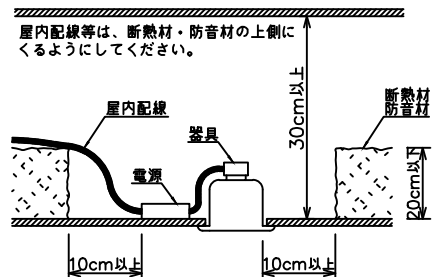

安全に関するご注意

- この器具は、重耐塩地域を含む、一般通常環境の屋外防雨・防湿形天井埋込専用器具です。一般通常環境以外の所、サウナ風呂、業務用浴室、傾斜天井、壁面、床面では使用しないでください。落下・感電・火災の原因となります。
- 硫黄成分を含む温泉地など、腐食性ガスが発生する場所でのご使用は避けてください。感電・火災の原因となります。
- この器具は、住宅の断熱施工天井にはご使用できません。
- 断熱施工の天井内に使用するには、器具と断熱材・防音材・造管材等は下図のような空圏を設けて施工してください。誤った施工をしますと、火災の原因となります。

- 被照射面とは0.2m以上離してください。過熱による火災の原因となります。

- ロックウール等のやわらかい天井には取り付けしないでください。天井材破損・器具落下などの原因となります。
- ガス機器等の温度の高くなるものの上に取り付けしないでください。火災の原因となります。
- 電源電圧は、定格電圧±6%内でご使用下さい。感電・火災の原因となります。

使用上のご注意

- LEDにはバツキがあり、同一型番であっても商品ごとに発光色、明るさ、点灯時間（始動時）が異なる場合があります。
- 屋外天井施工時（軒下）は雨線内でご使用ください。