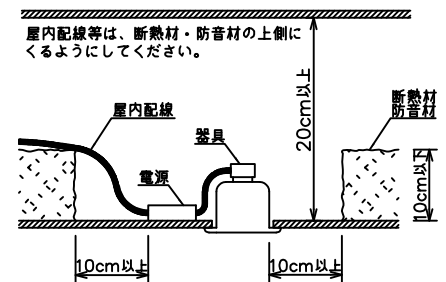

姿図

⚠ 安全に関するご注意

- この器具は、重耐塩地域を含む、一般通常環境の屋外防雨・防湿形天井埋込専用器具です。一般通常環境以外の所、サウナ風呂、業務用浴室、傾斜天井、壁面、床面では使用しないでください。落下・感電・火災の原因となります。
- 硫黄成分を含む温泉地など、腐食性ガスが発生する場所でのご使用は避けてください。感電・火災の原因となります。
- この器具は、住宅の断熱施工天井にはご使用できません。
- 断熱施工の天井内に使用する場合は、器具と断熱材・防音材・造骨材等は下図のような空間を設けて施工してください。誤った施工をしますと、火災の原因となります。

- 被照射面とは0.1m以上離してください。過熱による火災の原因となります。
- ロックウール等のやわらかい天井には取り付けしないでください。天井材破損・器具落下などの原因となります。
- ガス機器等の温度の高くなるものに取り付けしないでください。火災の原因となります。
- 電源電圧は、定格電圧±6%内でご使用下さい。感電・火災の原因となります。

使用上のご注意

- LEDにはバツキがあり、同一型番であっても商品ごとに発光色、明るさ、点灯時間（始動時）が異なる場合があります。
- 屋外天井施工時（軒下）は雨線内でご使用ください。

定格光束	375 lm
LED照明器具の固有エネルギー消費効率	32.8 lm/W
LED光源寿命	40000時間

				機能			防雨・防湿用		特記事項		
6	取付バネ	ステンレス板		取付場所	屋外 天井埋込専用				1/2照度角 23° カットオフ35° 調光器併用不可 防水・防塵性能：IP44		
5	灯具	アルミダイカスト	黒塗装	電源接続	送り端子台（アース付）						
4	レンズ	ポリカーボネート		消費電力	11.4 W	定格電圧	100 V				
3	パッキン	シリコン	黒色	電気容量	18VA						
2	コーン	プラスチック	クロームメッキ	LED 付 交換不可	LED11.4W（標準出力）						
1	枠	アルミダイカスト	ステンカラー色塗装		演色性 Ra83 温白色（3500K）				スイッチ無し		
No.	部品名	材質	備考	器具重量	約 0.5 kg				鹿毛 赤濱 ①		