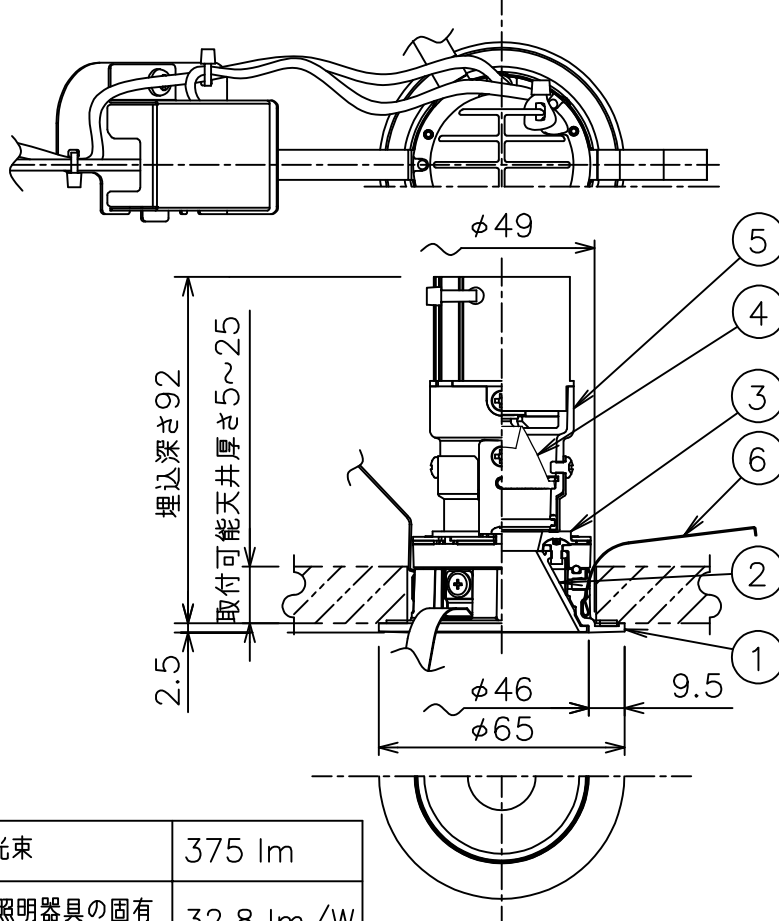

⚠ 安全に関するご注意

- この器具は、重耐塩地域を含む、一般通常環境の屋外防雨・防湿形天井埋込専用器具です。一般通常環境以外の所、サウナ風呂、業務用浴室、傾斜天井、壁面、床面では使用しないでください。落下・感電・火災の原因となります。
- 硫黄成分を含む温泉地など、腐食性ガスが発生する場所でのご使用は避けてください。感電・火災の原因となります。
- この器具は、住宅の断熱施工天井にはご使用できません。
- 断熱施工の天井内に使用する場合は、器具と断熱材・防音材・造骨材等は下図のような空間を設けて施工してください。誤った施工をしますと、火災の原因となります。

- 被照射面とは0.1m以上離してください。過熱による火災の原因となります。
- ロックウール等のやわらかい天井には取り付けしないでください。天井材破損・器具落下などの原因となります。
- ガス機器等の温度の高くなるものに取り付けしないでください。火災の原因となります。
- 電源電圧は、定格電圧±6%内でご使用下さい。感電・火災の原因となります。

使用上のご注意

- LEDにはバツキがあり、同一型番であっても商品ごとに発光色、明るさ、点灯時間（始動時）が異なる場合があります。
- 屋外天井施工時（軒下）は雨線内でご使用ください。

定格光束	375 lm
LED照明器具の固有エネルギー消費効率	32.8 lm/W
LED光源寿命	40000時間

				機能			防雨・防湿用		特記事項		
6	取付バネ	ステンレス板		取付場所	屋外 天井埋込専用				1/2照度角 23° カットオフ35° 調光器併用不可 防水・防塵性能：IP44		
5	灯具	アルミダイカスト	黒塗装	電源接続	送り端子台（アース付）						
4	レンズ	ポリカーボネート		消費電力	11.4 W	定格電圧	100 V				
3	パッキン	シリコン	黒色	電気容量	18VA						
2	コーン	プラスチック	クロームメッキ	LED 付 交換不可	LED11.4W（標準出力）						
1	枠	アルミダイカスト	ステンカラー色塗装		演色性 Ra83 温白色（3500K）				スイッチ無し		
No.	部品名	材質	備考	器具重量	約 0.5 kg				鹿毛 赤濱 ①