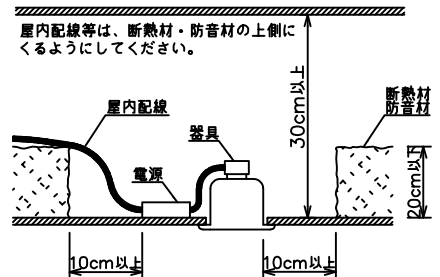

重耐塩仕様

姿図

- 屋内配線等は、断熱材・防音材の上側に置くようにしてください。
- 被照射面とは0.1m以上離してください。過熱による火災の原因となります。
- ロックウール等のやわらかい天井には取り付けしないでください。天井材破損・器具落下などの原因となります。
- ガス機器等の温度の高温のものに取り付けしないでください。火災の原因となります。
- 電源電圧は、定格電圧±6%内でご使用下さい。感電・火災の原因となります。