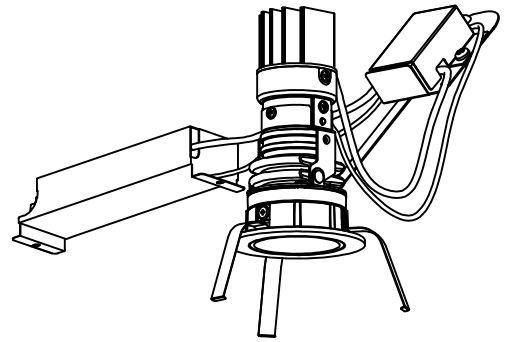

重耐塩仕様

姿図

### 安全に関するご注意

- この器具は、重耐塩地域を含む、一般通常環境の屋外防雨・防湿形天井埋込専用器具です。一般通常環境以外の所、サウナ風呂、業務用浴室、傾斜天井、壁面、床面では使用しないでください。落下・感電・火災の原因となります。
- 硫黄成分を含む温泉地など、腐食性ガスが発生する場所でのご使用は避けてください。感電・火災の原因となります。
- この器具は、住宅の断熱施工天井にはご使用できません。
- 断熱施工の天井内に使用する場合には、器具と断熱材・防音材・造管材等は下図のような空間を設けて施工してください。誤った施工をしますと、火災の原因となります。

### 使用上のご注意

- LEDにはバツキがあり、同一型番であっても商品ごとに発光色、明るさ、点灯時間（始動時）が異なる場合があります。
- 屋外天井施工時（軒下）は雨線内でご使用ください。

定格光束	350 lm
LED照明器具の固有エネルギー消費効率	30.7 lm/W
LED光源寿命	40000時間

				機能			防雨・防湿用		特記事項	
6	取付バネ	ステンレス板		取付場所	屋外 天井埋込専用			1/2照度角 25° 可動範囲 首振角片側30° 回転角度350°		
5	灯具	アルミダイカスト	黒塗装	電源接続	送り端子台（アース付）			カットオフ35° 調光器併用不可		
4	レンズ	ポリカーボネート		消費電力	11.4 W	定格電圧	100 V	防水・防塵性能：IP44		
3	パッキン	シリコン	黒色	電気容量	18VA					
2	コーン	プラスチック	クロームメッキ	LED付 交換不可	LED11.4W（標準出力） 演色性 Ra83 白色（4000K）			スイッチ無し		
1	枠	アルミダイカスト	ステンカラー色塗装							
No.	部品名	材質	備考	器具重量	約 0.5 kg		鹿毛 赤濱 ①			