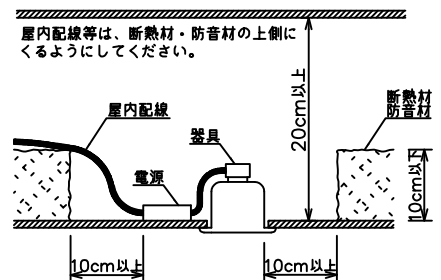

姿図

送り端子台 (アース付) 器具まで 290±10

安全に関するご注意

- この器具は、重耐塩地域を含む、一般通常環境の屋外防雨・防湿形天井埋込専用器具です。一般通常環境以外の所、サウナ風呂、業務用浴室、傾斜天井、壁面、床面では使用しないでください。落下・感電・火災の原因となります。
- 硫黄成分を含む温泉地など、腐食性ガスが発生する場所でのご使用は避けてください。感電・火災の原因となります。
- この器具は、住宅の断熱施工天井にはご使用できません。
- 断熱施工の天井内に使用する場合には、器具と断熱材・防音材・造骨材等は下図のような空間を設けて施工してください。誤った施工をしますと、火災の原因となります。

- 屋内配線等は、断熱材・防音材の上側に置くようにしてください。
- 被照射面とは0.1m以上離してください。過熱による火災の原因となります。
- ロックウール等のやわらかい天井には取り付けしないでください。天井材破損・器具落下などの原因となります。
- ガス機器等の温度の高くなるものに取り付けしないでください。火災の原因となります。
- 電源電圧は、定格電圧±6%内でご使用下さい。感電・火災の原因となります。