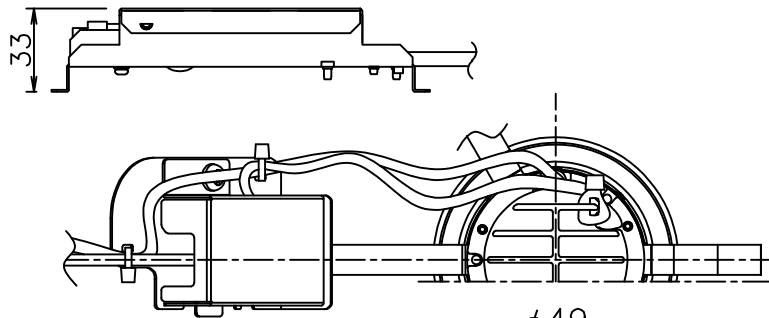

姿図

送り端子台 (アース付) 器具まで 290±10

安全に関するご注意

- この器具は、重耐塩地域を含む、一般通常環境の屋外防雨・防湿形天井埋込専用器具です。一般通常環境以外の所、サウナ風呂、業務用浴室、傾斜天井、壁面、床面では使用しないでください。落下・感電・火災の原因となります。
- 硫黄成分を含む温泉地など、腐食性ガスが発生する場所でのご使用は避けてください。感電・火災の原因となります。
- この器具は、住宅の断熱施工天井にはご使用できません。
- 断熱施工の天井内に使用する場合には、器具と断熱材・防音材・造骨材等は下図のような空間を設けて施工してください。誤った施工をしますと、火災の原因となります。