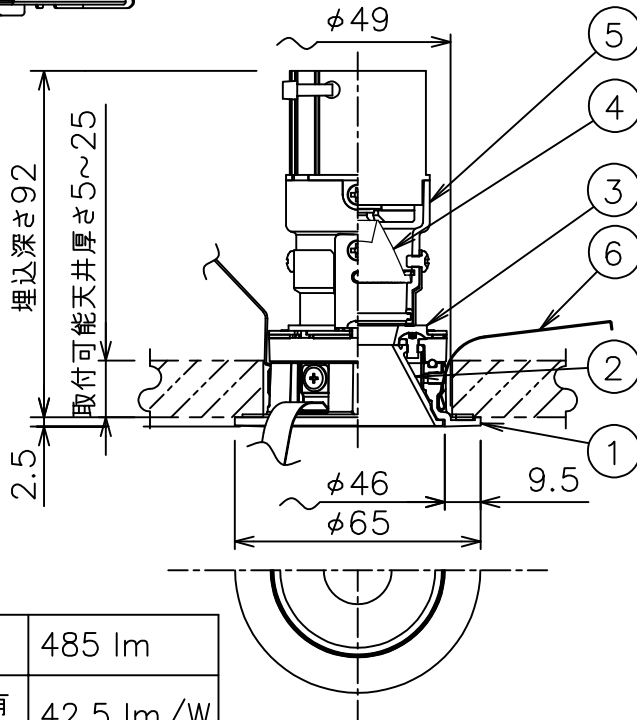

姿図

送り端子台 (アース付) 器具まで 290±10

安全に関するご注意

- この器具は、重耐塩地域を含む、一般通常環境の屋外防雨・防湿形天井埋込専用器具です。一般通常環境以外の所、サウナ風呂、業務用浴室、傾斜天井、壁面、床面では使用しないでください。落下・感電・火災の原因となります。
- 硫黄成分を含む温泉地など、腐食性ガスが発生する場所でのご使用は避けてください。感電・火災の原因となります。
- この器具は、住宅の断熱施工天井にはご使用できません。
- 断熱施工の天井内に使用する場合には、器具と断熱材・防音材・造骨材等は下図のような空間を設けて施工してください。誤った施工をしますと、火災の原因となります。

使用上のご注意

- LEDにはバツキがあり、同一型番であっても商品ごとに発光色、明るさ、点灯時間（始動時）が異なる場合があります。
- 屋外天井施工時（軒下）は雨線内でご使用ください。

定格光束	485 lm
LED照明器具の固有エネルギー消費効率	42.5 lm/W
LED光源寿命	40000時間

				機能			防雨・防湿用		特記事項	
6	取付バネ	ステンレス板		取付場所	屋外 天井埋込専用				1/2照度角 35° カットオフ35°	
5	灯具	アルミダイカスト	黒塗装	電源接続	送り端子台 (アース付)				位相調光可能 1%~100%	
4	レンズ	ポリカーボネート		消費電力	11.4 W	定格電圧	100 V			調光器別売
3	パッキン	シリコン	黒色	電気容量	18VA				防水・防塵性能: IP44	
2	コーン	プラスチック	クロームメッキ	LED付 交換不可	LED11.4W (標準出力)				スイッチ無し	
1	枠	アルミダイカスト	ステンカラー色塗装		演色性 Ra83 白色 (4000K)					
No.	部品名	材質	備考	器具重量	約 0.5 kg				鹿毛 赤濱 ①	