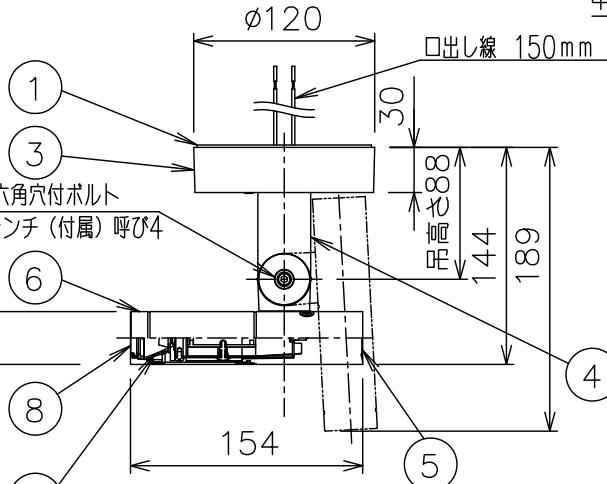

重耐塩仕様

姿図

中型四角アウトレットボックス使用時の条件

中型四角アウトレットボックス
推奨: パナソニック製 DS3744
中型四角スイッチカバー
推奨: パナソニック製 DS4611

取付ボルトの条件

・出しろは15mmにしてください。

安全に関するご注意

- この器具は、重耐塩地域を含む、一般通常環境の防雨・防湿器具です。一般通常環境以外の所、サウナ風呂、業務用浴室では使用しないでください。落下・感電・火災の原因となります。特殊環境でのご使用は別途ご相談ください。
- 電源電圧は、定格電圧±6%以内でご使用ください。
感電・火災の原因となります。
- 器具の取付面は、ベースパッキンの大きさに以上の平らな面に仕上げてください。
感電・火災の原因となります。
- この器具はボルト取付専用器具です。必ずM10の取付ボルト (別途) をご使用ください。
落下防止のため、必ずボルト (2本) で取付けてください。
- 冠水するおそれのある場所には使用しないでください。
感電・火災の原因となります。
- 照射部分が枝や葉などで覆われないようにご注意ください。樹木の立ち枯れ、器具焼損の原因となります。
また、樹木の成長や枯葉の堆積も考慮してください。感電・火災の原因となります。

使用上のご注意

- 直射日光が当たっている状態で点灯させないでください。光源の短寿命、明るさの低下、不点灯の原因となります。
- 器具が積雪で埋もれないように除雪してください。器具破損の原因となります。

定格光束	365 lm
LED照明器具の固有エネルギー消費効率	64.0 lm/W
LED光源寿命	40000時間

No.	部品名	材質	備考	器具重量	約	0.9kg	特記事項
8	前面ガラス	強化ガラス	透明	機能	防雨・防湿用		特記事項 1/2照度角 40° 調光器併用不可 防水・防塵性能: IP65(灯具部) オプション (別売) スイッチ無し
7	制御レンズ	ポリカーボネート	透明	取付場所	屋外 天井付・壁付・床付兼用		
6	前面カバー	アルミダイカスト	ステンカラー色塗装	電源接続	口出し線		
5	本体	アルミダイカスト	ステンカラー色塗装	消費電力	5.7 W	定格電圧 100 V	
4	アーム	アルミダイカスト	ステンカラー色塗装	電気容量	11VA		
3	フランジ	アルミダイカスト	ステンカラー色塗装	LED 付 交換不可	LED 5.7W 演色性 Ra83 電球色 (3000K)		
2	取付座	ステンレス					
1	ベースパッキン	シリコン	黒				
No.	部品名	材質	備考	器具重量	約	0.9kg	鹿毛 赤濱 ①