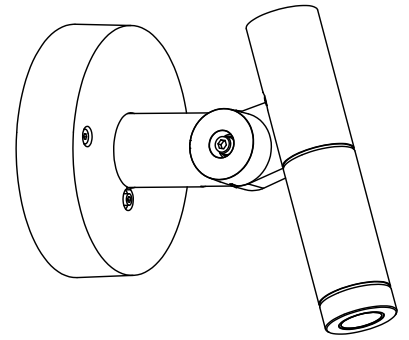

重耐塩仕様

姿図

中型四角アウトレットボックス使用時の条件

中型四角アウトレットボックス
推奨: パナソニック製 DS3744
中型四角スイッチカバー
推奨: パナソニック製 DS4611

取付ボルトの条件

・出しろは15mmにしてください。

安全に関するご注意

- この器具は、重耐塩地域を含む、一般通常環境の防雨・防湿器具です。一般通常環境以外の所、サウナ風呂、業務用浴室では使用しないでください。落下・感電・火災の原因となります。特殊環境でのご使用は別途ご相談ください。
- 電源電圧は、定格電圧±6%以内でご使用ください。
感電・火災の原因となります。
- 器具の取付面は、ベースパッキンの大きさに以上の平らな面に仕上げてください。
感電・火災の原因となります。
- この器具はボルト取付専用器具です。必ずM10の取付ボルト (別途) をご使用ください。
落下防止のため、必ずボルト (2本) で取付けてください。
- 冠水するおそれのある場所には使用しないでください。
感電・火災の原因となります。
- 照射部分が枝や葉などで覆われないようにご注意ください。樹木の立ち枯れ、器具焼損の原因となります。
また、樹木の成長や枯葉の堆積も考慮してください。感電・火災の原因となります。

使用上のご注意

- 直射日光が当たっている状態で点灯させないでください。光源の短寿命、明るさの低下、不点灯の原因となります。
- 器具が積雪で埋もれないように除雪してください。器具破損の原因となります。

定格光束	365 lm
LED照明器具の固有エネルギー消費効率	64.0 lm/W
LED光源寿命	40000時間

No.	部品名	材質	備考	器具重量	約	0.9kg	特記事項
8	前面ガラス	強化ガラス	透明	機能	防雨・防湿用		特記事項 1/2照度角 40° 調光器併用不可 防水・防塵性能: IP65(灯具部) オプション (別売) スイッチ無し
7	制御レンズ	ポリカーボネート	透明	取付場所	屋外 天井付・壁付・床付兼用		
6	前面カバー	アルミダイカスト	ステンカラー色塗装	電源接続	口出し線		
5	本体	アルミダイカスト	ステンカラー色塗装	消費電力	5.7 W	定格電圧 100 V	
4	アーム	アルミダイカスト	ステンカラー色塗装	電気容量	11VA		
3	フランジ	アルミダイカスト	ステンカラー色塗装	LED 付 交換不可	LED 5.7W 演色性 Ra83 電球色 (3000K)		
2	取付座	ステンレス					
1	ベースパッキン	シリコン	黒				
No.	部品名	材質	備考	器具重量	約	0.9kg	鹿毛 赤濱 ①