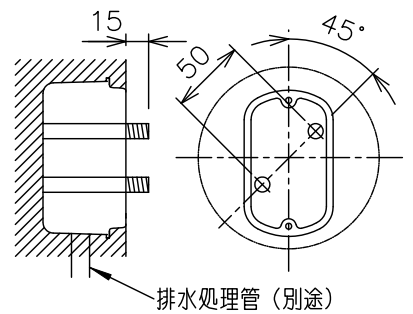

重耐塩仕様

姿図

中型四角アウトレットボックス使用時の条件

中型四角アウトレットボックス
推奨: パナソニック製 DS3744
中型四角スイッチカバー
推奨: パナソニック製 DS4611

取付ボルトの条件

・出しろは15mmにしてください。

安全に関するご注意

- この器具は、重耐塩地域を含む、一般通常環境の防雨・防湿器具です。一般通常環境以外の所、サウナ風呂、業務用浴室では使用しないでください。落下・感電・火災の原因となります。特殊環境でのご使用は別途ご相談ください。
- 電源電圧は、定格電圧±6%以内でご使用ください。
感電・火災の原因となります。
- 器具の取付面は、ベースパッキンの大きさに以上の平らな面に仕上げてください。
感電・火災の原因となります。
- この器具はボルト取付専用器具です。必ずM10の取付ボルト (別途) をご使用ください。
落下防止のため、必ずボルト (2本) で取付けてください。
- 冠水するおそれのある場所には使用しないでください。
感電・火災の原因となります。
- 照射部分が枝や葉などで覆われないようにご注意ください。樹木の立ち枯れ、器具焼損の原因となります。
また、樹木の成長や枯葉の堆積も考慮してください。感電・火災の原因となります。

使用上のご注意

- 直射日光が当たっている状態で点灯させないでください。光源の短寿命、明るさの低下、不点灯の原因となります。
- 器具が積雪で埋もれないように除雪してください。器具破損の原因となります。

定格光束	365 lm
LED照明器具の固有エネルギー消費効率	64.0 lm/W
LED光源寿命	40000時間

No.	部品名	材質	備考	器具重量	約	0.9kg	特記事項
8	前面ガラス	強化ガラス	透明	機能	防雨・防湿用		特記事項 1/2照度角 40° 調光器併用不可 防水・防塵性能: IP65(灯具部) オプション (別売) スイッチ無し
7	制御レンズ	ポリカーボネート	透明	取付場所	屋外 天井付・壁付・床付兼用		
6	前面カバー	アルミダイカスト	ステンカラー色塗装	電源接続	口出し線		
5	本体	アルミダイカスト	ステンカラー色塗装	消費電力	5.7 W	定格電圧 100 V	
4	アーム	アルミダイカスト	ステンカラー色塗装	電気容量	11VA		
3	フランジ	アルミダイカスト	ステンカラー色塗装	LED 付 交換不可	LED 5.7W 演色性 Ra83 電球色 (3000K)		
2	取付座	ステンレス					
1	ベースパッキン	シリコン	黒				
No.	部品名	材質	備考	器具重量	約	0.9kg	鹿毛 赤濱 ①