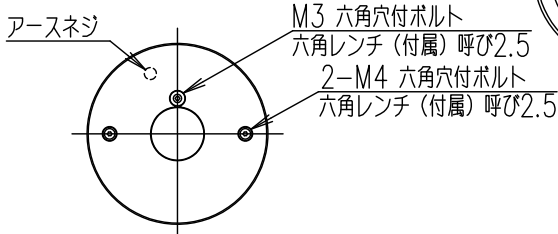

重耐塩仕様

姿図

中型四角アウトレットボックス使用時の条件

中型四角アウトレットボックス
推奨: パナソニック製 DS3744
中型四角スイッチカバー
推奨: パナソニック製 DS4611

取付ボルトの条件

・出しろは15mmにしてください。

安全に関するご注意

- この器具は、重耐塩地域を含む、一般通常環境の防雨・防湿器具です。一般通常環境以外の所、サウナ風呂、業務用浴室では使用しないでください。落下・感電・火災の原因となります。特殊環境でのご使用は別途ご相談ください。
- 電源電圧は、定格電圧±6%以内でご使用ください。
感電・火災の原因となります。
- 器具の取付面は、ベースパッキンの大きさに以上の平らな面に仕上げてください。
感電・火災の原因となります。
- この器具はボルト取付専用器具です。必ずM10の取付ボルト (別途) をご使用ください。
落下防止のため、必ずボルト (2本) で取付けてください。
- 冠水するおそれのある場所には使用しないでください。
感電・火災の原因となります。
- 照射部分が枝や葉などで覆われないようにご注意ください。樹木の立ち枯れ、器具焼損の原因となります。
また、樹木の成長や枯葉の堆積も考慮してください。感電・火災の原因となります。

使用上のご注意

- 直射日光が当たっている状態で点灯させないでください。光源の短寿命、明るさの低下、不点灯の原因となります。
- 器具が積雪で埋もれないように除雪してください。器具破損の原因となります。

定格光束	365 lm
LED照明器具の固有エネルギー消費効率	64.0 lm/W
LED光源寿命	40000時間

No.	部品名	材質	備考	器具重量	約	0.9kg	特記事項
8	前面ガラス	強化ガラス	透明	機能	防雨・防湿用		特記事項 1/2照度角 40° 調光器併用不可 防水・防塵性能: IP65(灯具部) オプション (別売) スイッチ無し
7	制御レンズ	ポリカーボネート	透明	取付場所	屋外 天井付・壁付・床付兼用		
6	前面カバー	アルミダイカスト	ステンカラー色塗装	電源接続	口出し線		
5	本体	アルミダイカスト	ステンカラー色塗装	消費電力	5.7 W	定格電圧 100 V	
4	アーム	アルミダイカスト	ステンカラー色塗装	電気容量	11VA		
3	フランジ	アルミダイカスト	ステンカラー色塗装	LED 付 交換不可	LED 5.7W 演色性 Ra83 電球色 (3000K)		
2	取付座	ステンレス					
1	ベースパッキン	シリコン	黒				
No.	部品名	材質	備考	器具重量	約	0.9kg	鹿毛 赤濱 ①