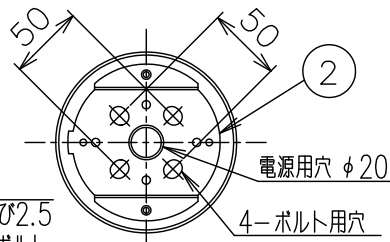

重耐塩仕様

姿図

中型四角アウトレットボックス使用時の条件

中型四角アウトレットボックス
推奨: パナソニック製 DS3744
中型四角スイッチカバー
推奨: パナソニック製 DS4611

取付ボルトの条件

・出しろは15mmにしてください。

安全に関するご注意

- この器具は、重耐塩地域を含む、一般通常環境の防雨・防湿器具です。一般通常環境以外の所、サウナ風呂、業務用浴室では使用しないでください。落下・感電・火災の原因となります。特殊環境でのご使用は別途ご相談ください。
- 電源電圧は、定格電圧±6%以内でご使用ください。
感電・火災の原因となります。
- 器具の取付面は、ベースパッキンの大きさに以上の平らな面に仕上げてください。
感電・火災の原因となります。
- この器具はボルト取付専用器具です。必ずM10の取付ボルト (別途) をご使用ください。
落下防止のため、必ずボルト (2本) で取付けてください。
- 冠水するおそれのある場所には使用しないでください。
感電・火災の原因となります。
- 照射部分が枝や葉などで覆われないようにご注意ください。樹木の立ち枯れ、器具焼損の原因となります。
また、樹木の成長や枯葉の堆積も考慮してください。感電・火災の原因となります。

使用上のご注意

- 直射日光が当たっている状態で点灯させないでください。光源の短寿命、明るさの低下、不点灯の原因となります。
- 器具が積雪で埋もれないように除雪してください。器具破損の原因となります。

定格光束	365 lm
LED照明器具の固有エネルギー消費効率	64.0 lm/W
LED光源寿命	40000時間

No.	部品名	材質	備考	器具重量	約	0.9kg	特記事項
8	前面ガラス	強化ガラス	透明	機能	防雨・防湿用		特記事項 1/2照度角 40° 調光器併用不可 防水・防塵性能: IP65(灯具部) オプション (別売) スイッチ無し
7	制御レンズ	ポリカーボネート	透明	取付場所	屋外 天井付・壁付・床付兼用		
6	前面カバー	アルミダイカスト	ステンカラー色塗装	電源接続	口出し線		
5	本体	アルミダイカスト	ステンカラー色塗装	消費電力	5.7 W	定格電圧 100 V	
4	アーム	アルミダイカスト	ステンカラー色塗装	電気容量	11VA		
3	フランジ	アルミダイカスト	ステンカラー色塗装	LED 付 交換不可	LED 5.7W 演色性 Ra83 電球色 (3000K)		
2	取付座	ステンレス					
1	ベースパッキン	シリコン	黒				
No.	部品名	材質	備考	器具重量	約	0.9kg	鹿毛 赤濱 ①