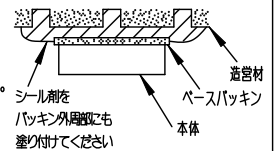

重耐塩仕様

姿図

中型四角アウトレットボックス使用時の条件

中型四角アウトレットボックス
推奨: パナソニック製 DS3744
中型四角スイッチカバー
推奨: パナソニック製 DS4611

取付ボルトの条件

・出しろは15mmにしてください。

安全に関するご注意

- この器具は、重耐塩地域を含む、一般通常環境の防雨・防湿器具です。一般通常環境以外の所、サウナ風呂、業務用浴室では使用しないでください。落下・感電・火災の原因となります。特殊環境でのご使用は別途ご相談ください。
- 電源電圧は、定格電圧±6%以内でご使用ください。
感電・火災の原因となります。
- 器具の取付面は、ベースパッキンの大きさに以上の平らな面に仕上げてください。
感電・火災の原因となります。
- この器具はボルト取付専用器具です。必ずM10の取付ボルト (別途) をご使用ください。
落下防止のため、必ずボルト (2本) で取付けてください。
- 冠水するおそれのある場所には使用しないでください。
感電・火災の原因となります。
- 照射部分が枝や葉などで覆われないようにご注意ください。樹木の立ち枯れ、器具焼損の原因となります。
また、樹木の成長や枯葉の堆積も考慮してください。感電・火災の原因となります。

使用上のご注意

- 直射日光が当たっている状態で点灯させないでください。光源の短寿命、明るさの低下、不点灯の原因となります。
- 器具が積雪で埋もれないように除雪してください。器具破損の原因となります。

定格光束	365 lm
LED照明器具の固有エネルギー消費効率	64.0 lm/W
LED光源寿命	40000時間

No.	部品名	材質	備考	器具重量	約	0.9kg	特記事項
8	前面ガラス	強化ガラス	透明	機能	防雨・防湿用		特記事項 1/2照度角 40° 調光器併用不可 防水・防塵性能: IP65(灯具部) オプション (別売) スイッチ無し
7	制御レンズ	ポリカーボネート	透明	取付場所	屋外 天井付・壁付・床付兼用		
6	前面カバー	アルミダイカスト	ステンカラー色塗装	電源接続	口出し線		
5	本体	アルミダイカスト	ステンカラー色塗装	消費電力	5.7 W	定格電圧 100 V	
4	アーム	アルミダイカスト	ステンカラー色塗装	電気容量	11VA		
3	フランジ	アルミダイカスト	ステンカラー色塗装	LED 付 交換不可	LED 5.7W 演色性 Ra83 電球色 (3000K)		
2	取付座	ステンレス					
1	ベースパッキン	シリコン	黒				
No.	部品名	材質	備考	器具重量	約	0.9kg	鹿毛 赤濱 ①