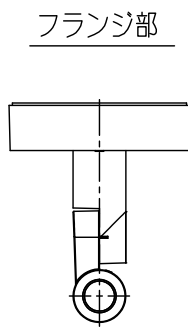

重耐塩仕様

姿図

中型四角アウトレットボックス使用時の条件

中型四角アウトレットボックス
推奨: パナソニック製 DS3744
中型四角スイッチカバー
推奨: パナソニック製 DS4611

取付ボルトの条件

・出しろは15mmにしてください。

安全に関するご注意

- この器具は、重耐塩地域を含む、一般通常環境の防雨・防湿器具です。一般通常環境以外の所、サウナ風呂、業務用浴室では使用しないでください。落下・感電・火災の原因となります。特殊環境でのご使用は別途ご相談ください。
- 電源電圧は、定格電圧±6%以内でご使用ください。
感電・火災の原因となります。
- 器具の取付面は、ベースパッキンの大きさに以上の平らな面に仕上げてください。
感電・火災の原因となります。
- この器具はボルト取付専用器具です。必ずM10の取付ボルト (別途) をご使用ください。
落下防止のため、必ずボルト (2本) で取付けてください。
- 冠水するおそれのある場所には使用しないでください。
感電・火災の原因となります。
- 照射部分が枝や葉などで覆われないようにご注意ください。樹木の立ち枯れ、器具焼損の原因となります。
また、樹木の成長や枯葉の堆積も考慮してください。感電・火災の原因となります。

使用上のご注意

- 直射日光が当たっている状態で点灯させないでください。光源の短寿命、明るさの低下、不点灯の原因となります。
- 器具が積雪で埋もれないように除雪してください。器具破損の原因となります。

定格光束	365 lm
LED照明器具の固有エネルギー消費効率	64.0 lm/W
LED光源寿命	40000時間

No.	部品名	材質	備考	器具重量	約	0.9kg	特記事項
8	前面ガラス	強化ガラス	透明	機能	防雨・防湿用		特記事項 1/2照度角 40° 調光器併用不可 防水・防塵性能: IP65(灯具部) オプション (別売) スイッチ無し
7	制御レンズ	ポリカーボネート	透明	取付場所	屋外 天井付・壁付・床付兼用		
6	前面カバー	アルミダイカスト	ステンカラー色塗装	電源接続	口出し線		
5	本体	アルミダイカスト	ステンカラー色塗装	消費電力	5.7 W	定格電圧 100 V	
4	アーム	アルミダイカスト	ステンカラー色塗装	電気容量	11VA		
3	フランジ	アルミダイカスト	ステンカラー色塗装	LED 付 交換不可	LED 5.7W 演色性 Ra83 電球色 (3000K)		
2	取付座	ステンレス					
1	ベースパッキン	シリコン	黒				
No.	部品名	材質	備考	器具重量	約	0.9kg	鹿毛 赤濱 ①