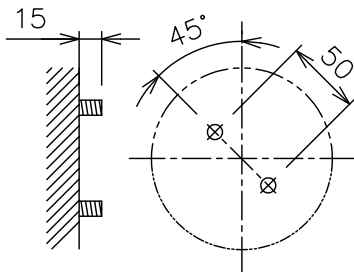

重耐塩仕様

姿図

中型四角アウトレットボックス使用時の条件

中型四角アウトレットボックス
推奨: パナソニック製 DS3744
中型四角スイッチカバー
推奨: パナソニック製 DS4611

取付ボルトの条件

・出しろは15mmにしてください。

安全に関するご注意

- この器具は、重耐塩地域を含む、一般通常環境の防雨・防湿器具です。一般通常環境以外の所、サウナ風呂、業務用浴室では使用しないでください。落下・感電・火災の原因となります。特殊環境でのご使用は別途ご相談ください。
- 電源電圧は、定格電圧±6%以内でご使用ください。
感電・火災の原因となります。
- 器具の取付面は、ベースパッキンの大きさに以上の平らな面に仕上げてください。
感電・火災の原因となります。
- この器具はボルト取付専用器具です。必ずM10の取付ボルト (別途) をご使用ください。
落下防止のため、必ずボルト (2本) で取付けてください。
- 冠水するおそれのある場所には使用しないでください。
感電・火災の原因となります。
- 照射部分が枝や葉などで覆われないようにご注意ください。樹木の立ち枯れ、器具焼損の原因となります。
また、樹木の成長や枯葉の堆積も考慮してください。感電・火災の原因となります。

使用上のご注意

- 直射日光が当たっている状態で点灯させないでください。光源の短寿命、明るさの低下、不点灯の原因となります。
- 器具が積雪で埋もれないように除雪してください。器具破損の原因となります。

定格光束	365 lm
LED照明器具の固有エネルギー消費効率	64.0 lm/W
LED光源寿命	40000時間

No.	部品名	材質	備考	器具重量	約	0.9kg	特記事項
8	前面ガラス	強化ガラス	透明	機能	防雨・防湿用		特記事項 1/2照度角 40° 調光器併用不可 防水・防塵性能: IP65(灯具部) オプション (別売) スイッチ無し
7	制御レンズ	ポリカーボネート	透明	取付場所	屋外 天井付・壁付・床付兼用		
6	前面カバー	アルミダイカスト	ステンカラー色塗装	電源接続	口出し線		
5	本体	アルミダイカスト	ステンカラー色塗装	消費電力	5.7 W	定格電圧 100 V	
4	アーム	アルミダイカスト	ステンカラー色塗装	電気容量	11VA		
3	フランジ	アルミダイカスト	ステンカラー色塗装	LED 付 交換不可	LED 5.7W 演色性 Ra83 電球色 (3000K)		
2	取付座	ステンレス					
1	ベースパッキン	シリコン	黒				
No.	部品名	材質	備考	器具重量	約	0.9kg	鹿毛 赤濱 ①