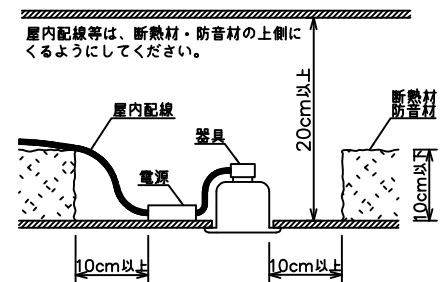

### 安全に関するご注意

- この器具は、重耐塩地域を含む、一般通常環境の屋外防雨・防湿形天井埋込専用器具です。一般通常環境以外の所、サウナ風呂、業務用浴室、傾斜天井、壁面、床面では使用しないでください。落下・感電・火災の原因となります。
- 硫黄成分を含む温泉地など、腐食性ガスが発生する場所でのご使用は避けてください。感電・火災の原因となります。
- この器具は、住宅の断熱施工天井にはご使用できません。
- 断熱施工の天井内に使用するには、器具と断熱材・防音材・造管材等は下図のような空間を設けて施工してください。誤った施工をしますと、火災の原因となります。

- 被照射面とは0.1m以上離してください。過熱による火災の原因となります。
- 近接限度 0.1m以上
- ロックウール等のやわらかい天井には取り付けしないでください。天井材破損・器具落下などの原因となります。
  - ガス機器等の温度の高くなるもの上に取り付けしないでください。火災の原因となります。
  - 電源電圧は、定格電圧 $\pm 6\%$ 内でご使用下さい。感電・火災の原因となります。

### 使用上のご注意

- LEDにはバツキがあり、同一型番であっても商品ごとに発光色、明るさ、点灯時間（始動時）が異なる場合があります。
- 屋外天井施工時（軒下）は雨線内でご使用ください。

				機能			防雨・防湿用		特記事項	
				取付場所	屋外 天井埋込専用				1/2照度角 35° カットオフ35°	
				電源接続	送り端子台（アース付）				位相調光可能 1%~100%	
				消費電力	11.4 W	定格電圧	100 V			調光器別売
				電気容量	18VA				防水・防塵性能：IP44	
				LED 付 交換不可	LED11.4W（標準出力）				スイッチ無し	
			演色性 Ra83							
			電球色（3000K）							
No.	部品名	材質	備考	器具重量	約 0.5 kg				鹿毛 赤濱 ①	