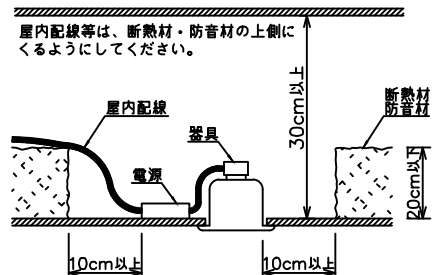

### 安全に関するご注意

- この器具は、重耐塩地域を含む、一般通常環境の屋外防雨・防湿形天井埋込専用器具です。一般通常環境以外の所、サウナ風呂、業務用浴室、傾斜天井、壁面、床面では使用しないでください。落下・感電・火災の原因になります。
- 硫黄成分を含む温泉地など、腐食性ガスが発生する場所でのご使用は避けてください。感電・火災の原因となります。
- この器具は、住宅の断熱施工天井にはご使用できません。
- 断熱施工の天井内に使用するには、器具と断熱材・防音材・造管材等は下図のような空圏を設けて施工してください。誤った施工をしますと、火災の原因になります。

- 被照射面とは0.2m以上離してください。過熱による火災の原因となります。

- ロックウール等のやわらかい天井には取り付けしないでください。天井材破損・器具落下などの原因となります。
- ガス機器等の温度の高くなるものに取り付けしないでください。火災の原因となります。
- 電源電圧は、定格電圧±6%内でご使用下さい。感電・火災の原因になります。