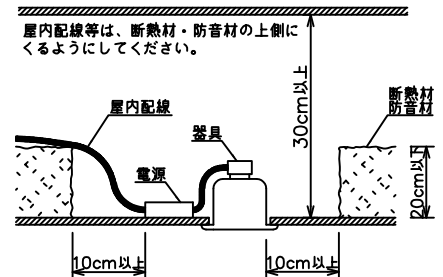

安全に関するご注意

- この器具は、重耐塩地域を含む、一般通常環境の屋外防雨・防湿形天井埋込専用器具です。一般通常環境以外の所、サウナ風呂、業務用浴室、傾斜天井、壁面、床面では使用しないでください。落下・感電・火災の原因となります。
- 硫黄成分を含む温泉地など、腐食性ガスが発生する場所でのご使用は避けてください。感電・火災の原因となります。
- この器具は、住宅の断熱施工天井にはご使用できません。
- 断熱施工の天井内に使用するには、器具と断熱材・防音材・造骨材等は下図のような空隙を設けて施工してください。誤った施工をしますと、火災の原因となります。

- 被照射面とは0.2m以上離してください。過熱による火災の原因となります。

- ロックウール等のやわらかい天井には取り付けしないでください。天井材破損・器具落下などの原因となります。
- ガス機器等の温度の高くなるものに取り付けしないでください。火災の原因となります。
- 電源電圧は、定格電圧±6%内でご使用下さい。感電・火災の原因となります。

定格光束	1870 lm
LED照明器具の固有エネルギー消費効率	79.2 lm/W
LED光源寿命	40000時間