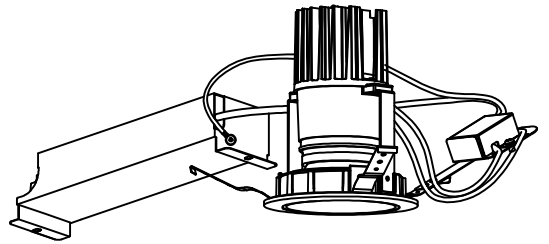

重耐塩仕様

姿図

### 安全に関するご注意

- この器具は、重耐塩地域を含む、一般通常環境の屋外防雨・防湿形天井埋込専用器具です。一般通常環境以外の所、サウナ風呂、業務用浴室、傾斜天井、壁面、床面では使用しないでください。落下・感電・火災の原因となります。
- 硫黄成分を含む温泉地など、腐食性ガスが発生する場所でのご使用は避けてください。感電・火災の原因となります。
- この器具は、住宅の断熱施工天井にはご使用できません。
- 断熱施工の天井内に使用する場合には、器具と断熱材・防音材・造骨材等は下図のような空隙を設けて施工してください。誤った施工をしますと、火災の原因となります。