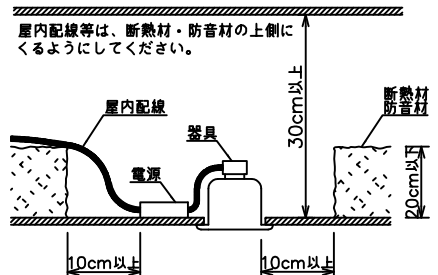

重耐塩仕様

姿図

- 被照射面とは0.2m以上離してください。過熱による火災の原因となります。

- ロックウール等のやわらかい天井には取り付けしないでください。天井材破損・器具落下などの原因となります。
- ガス機器等の温度の高温のものに取り付けしないでください。火災の原因となります。
- 電源電圧は、定格電圧±6%内でご使用下さい。感電・火災の原因となります。