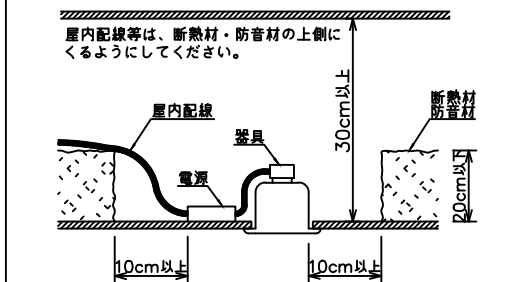

安全に関するご注意

- この器具は、重耐塩地域を含む、一般通常環境の屋外防雨・防湿形天井埋込専用器具です。一般通常環境以外の所、サウナ風呂、業務用浴室、傾斜天井、壁面、床面では使用しないでください。落下・感電・火災の原因になります。
- 硫黄成分を含む温泉地など、腐食性ガスが発生する場所での使用は避けてください。感電・火災の原因となります。
- この器具は、住宅の断熱施工天井にはご使用できません。
- 断熱施工の天井内に使用する場合には、器具と断熱材・防音材・造管材等は下図のような空圏を設けて施工してください。誤った施工をしますと、火災の原因になります。

- 被照斜面とは0.2m以上離してください。過熱による火災の原因となります。

- ロックウール等のやわらかい天井には取り付けしないでください。天井材破損・器具落下などの原因となります。
- ガス機器等の温度の高くなるものに取り付けしないでください。火災の原因となります。
- 電源電圧は、定格電圧±6%内でご使用下さい。感電・火災の原因になります。

使用上のご注意

- LEDにはバツキがあり、同一型番であっても商品ごとに発光色、明るさ、点灯時間（始動時）が異なる場合があります。
- 屋外天井施工時（軒下）は雨線内でご使用ください。

※配線施工の際、電源線以外に専用信号線(CPEVφ0.9~1.2)が必要です。

定格光束	495 lm
LED照明器具の固有エネルギー消費効率	36.1 lm/W
LED光源寿命	40000時間

				機能	防雨・防湿用	特記事項	
				取付場所	屋外 天井埋込専用	1/2照度角 15° 可動範囲 首振角片側30° 回転角度360°	
				電源接続	送り端子台（アース付）	カットオフ35° PWM調光可能 1%~100% 調光器別売 オプション別売	
5	取付バネ	ステンレス板		消費電力	13.7 W	定格電圧	100~242V
4	灯具	アルミダイカスト	黒塗装	電気容量	16VA(100V)/16VA(200V)/17VA(242V)	スイッチ無し	
3	パッキン	シリコン	黒	LED 付 交換不可	LED13.7W（標準出力） 演色性 Ra83 温白色（3500K）		
2	コーン	プラスチック	クロームメッキ				
1	枠	アルミダイカスト	ステンカラー色塗装				
No.	部品名	材質	備考	器具重量	約	0.8 kg	鹿毛 赤濱 ①