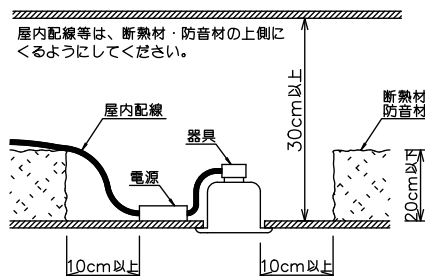

安全に関するご注意

- この器具は、重耐塩地域を含む、一般通常環境の屋外防雨・防湿形天井埋込専用器具です。一般通常環境以外の所、サウナ風呂、業務用浴室、傾斜天井、壁面、床面では使用しないでください。落下・感電・火災の原因になります。
- 硫黄成分を含む温泉地など、腐食性ガスが発生する場所でのご使用は避けてください。感電・火災の原因となります。
- この器具は、住宅の断熱施工天井にはご使用できません。
- 断熱施工の天井内に使用するには、器具と断熱材・防音材・造営材等は下図のような空間を設けて施工してください。誤った施工をしますと、火災の原因になります。

- 被照射面とは0.2m以上離してください。過熱による火災の原因となります。

- ロックウール等のやわらかい天井には取り付けしないでください。天井材破損・器具落下などの原因となります。
- ガス機器等の温度の高くなるものに取り付けしないでください。火災の原因となります。
- 電源電圧は、定格電圧 $\pm 6\%$ 以内でご使用下さい。感電・火災の原因になります。

使用上のご注意

- LEDにはパワツギがあり、同一型番であっても商品ごとに発光色、明るさ、点灯時間（始動時）が異なる場合があります。
- 屋外天井施工時（軒下）は雨線内でご使用ください。

定格光束	400 lm
LED照明器具の固有エネルギー消費効率	16.9 lm/W
LED光源寿命	40000時間

No.	部品名	材質	備考	機能	防雨・防湿用	特記事項
				取付場所	屋外 天井埋込専用	1/2照度角 30° 可動範囲 首振り片側30° 回転角度360°
				電源接続	送り端子台（アース付）	
				消費電力	23.6 W 定格電圧 100~242V	
5	取付パネ	ステンレス板		電気容量	24VA(100V)/24VA(200V)/25VA(242V)	カットオフ35° 調光器併用不可 防水・防塵性能：IP44 オプション別売
4	灯具	アルミダイカスト	黒塗装	LED 付 交換不可	LED23.6W（標準出力） 演色性 Ra83 電球色（3000K）	スイッチ無し
3	パッキン	シリコン	黒			
2	コーン	プラスチック	クロームメッキ			
1	枠	アルミダイカスト	ステンカラー色塗装			
				器具重量	約 0.8 kg	鹿毛 赤濱 ①