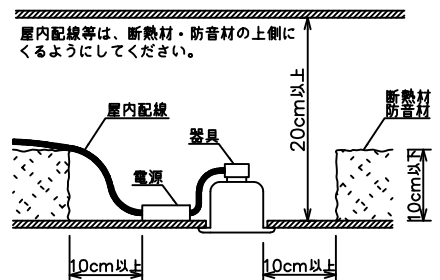

### 安全に関するご注意

- この器具は、重耐塩地域を含む、一般通常環境の屋外防雨・防湿形天井埋込専用器具です。一般通常環境以外の所、サウナ風呂、業務用浴室、傾斜天井、壁面、床面では使用しないでください。落下・感電・火災の原因となります。
- 硫黄成分を含む温泉地など、腐食性ガスが発生する場所での使用は避けてください。感電・火災の原因となります。
- この器具は、住宅の断熱施工天井にはご使用できません。
- 断熱施工の天井内に使用する場合には、器具と断熱材・防音材・造骨材等は下図のような空間を設けて施工してください。誤った施工をしますと、火災の原因となります。

- 被照射面とは0.1m以上離してください。過熱による火災の原因となります。

- ロックウール等のやわらかい天井には取り付けしないでください。天井材破損・器具落下などの原因となります。
- ガス機器等の温度の高くなるもの上に取り付けしないでください。火災の原因となります。
- 電源電圧は、定格電圧±6%内でご使用下さい。感電・火災の原因となります。