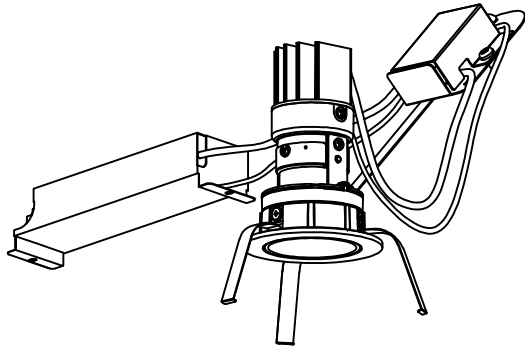

重耐塩仕様

姿図

安全に関するご注意

- この器具は、重耐塩地域を含む、一般通常環境の屋外防雨・防湿形天井埋込専用器具です。一般通常環境以外の所、サウナ風呂、業務用浴室、傾斜天井、壁面、床面では使用しないでください。落下・感電・火災の原因になります。
- 硫黄成分を含む温泉地など、腐食性ガスが発生する場所でのご使用は避けてください。感電・火災の原因となります。
- この器具は、住宅の断熱施工天井にはご使用できません。
- 断熱施工の天井内に使用する場合には、器具と断熱材・防音材・造管材等は下図のような空間を設けて施工してください。誤った施工をしますと、火災の原因になります。

- 被照射面とは0.1m以上離してください。過熱による火災の原因となります。
- ロックウール等のやわらかい天井には取り付けしないでください。天井材破損・器具落下などの原因となります。
- ガス機器等の温度の高くなるものに取り付けしないでください。火災の原因になります。
- 電源電圧は、定格電圧±6%内でご使用下さい。感電・火災の原因になります。

使用上のご注意

- LEDにはバツキがあり、同一型番であっても商品ごとに発光色、明るさ、点灯時間（始動時）が異なる場合があります。
- 屋外天井施工時（軒下）は雨線内でご使用ください。

定格光束	485 lm
LED照明器具の固有エネルギー消費効率	42.5 lm/W
LED光源寿命	40000時間

No.	部品名	材質	備考	機能	防雨・防湿用	特記事項
6	取付バネ	ステンレス板		取付場所	屋外 天井埋込専用	1/2照度角 35° カットオフ35° 調光器併用不可 防水・防塵性能：IP44
5	灯具	アルミダイカスト	黒塗装	電源接続	送り端子台（アース付）	
4	レンズ	ポリカーボネート		消費電力	11.4 W 定格電圧 100~242V	
3	パッキン	シリコン	黒色	電気容量	14VA(100V)/15VA(200V)/18VA(242V)	スイッチ無し
2	コーン	プラスチック	クロームメッキ	LED付 交換不可	LED11.4W（標準出力） 演色性 Ra83 白色（4000K）	
1	枠	アルミダイカスト	ステンカラー色塗装			
No.	部品名	材質	備考	器具重量	約 0.5 kg	鹿毛 赤濱 ①