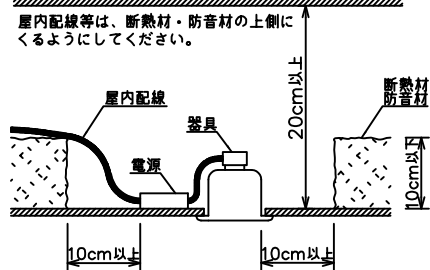

重耐塩仕様

姿図

安全に関するご注意

- この器具は、重耐塩地域を含む、一般通常環境の屋外防雨・防湿形天井埋込専用器具です。一般通常環境以外の所、サウナ風呂、業務用浴室、傾斜天井、壁面、床面では使用しないでください。落下・感電・火災の原因になります。
- 硫黄成分を含む温泉地など、腐食性ガスが発生する場所でのご使用は避けてください。感電・火災の原因となります。
- この器具は、住宅の断熱施工天井にはご使用できません。
- 断熱施工の天井内に使用する場合には、器具と断熱材・防音材・造管材等は下図のような空間を設けて施工してください。誤った施工をしますと、火災の原因になります。

- 被照射面とは0.1m以上離してください。過熱による火災の原因となります。
- ロックウール等のやわらかい天井には取り付けしないでください。天井材破損・器具落下などの原因となります。
- ガス機器等の温度の高くなるものに取り付けしないでください。火災の原因になります。
- 電源電圧は、定格電圧±6%内でご使用下さい。感電・火災の原因になります。

使用上のご注意

- LEDにはバツキがあり、同一型番であっても商品ごとに発光色、明るさ、点灯時間（始動時）が異なる場合があります。
- 屋外天井施工時（軒下）は雨線内でご使用ください。