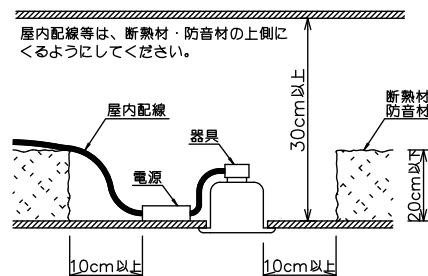

### 安全に関するご注意

- この器具は、重耐塩地域を含む、一般通常環境の屋外防雨・防湿形天井埋込専用器具です。一般通常環境以外の所、サウナ風呂、業務用浴室、傾斜天井、壁面、床面では使用しないでください。落下・感電・火災の原因となります。
- 硫黄成分を含む温泉地など、腐食性ガスが発生する場所でのご使用は避けてください。感電・火災の原因となります。
- この器具は、住宅の断熱施工天井にはご使用できません。
- 断熱施工の天井内に使用するには、器具と断熱材・防音材・造営材等は下図のような空間を設けて施工してください。誤った施工をしますと、火災の原因となります。

- 被照射面とは0.2m以上離してください。過熱による火災の原因となります。

- ロックウール等のやわらかい天井には取り付けしないでください。天井材破損・器具落下などの原因となります。
- ガス機器等の温度の高くなるものの上に取り付けしないでください。火災の原因となります。
- 電源電圧は、定格電圧±6%以内でご使用下さい。感電・火災の原因となります。

### 使用上のご注意

- LEDにはパルス電圧があり、同一型番であっても商品ごとに発光色、明るさ、点灯時間（始動時）が異なる場合があります。
- 屋外天井施工時（軒下）は雨線内でご使用ください。

定格光束	650 lm
LED照明器具の固有エネルギー消費効率	26.0 lm/W
LED光源寿命	40000時間

No.	部品名	材質	備考	機能	防雨・防湿用	特記事項
				取付場所	屋外 天井埋込専用	1/2照度角 30° 可動範囲 首振り片側30° 回転角度360° カットオフ35° 位相調光可能 1%~100% 調光器別売 防水・防塵性能：IP44 オプション別売 スイッチ無し
				電源接続	送り端子台（アース付）	
5	取付パネ	ステンレス板		消費電力	25 W 定格電圧 100 V	
4	灯具	アルミダイカスト	黒塗装	電気容量	25VA	
3	パッキン	シリコン	黒	LED付	LED25W（標準出力） 演色性 Ra83 電球色（3000K）	
2	コーン	プラスチック	クロームメッキ	交換不可		
1	枠	アルミダイカスト	ステンカラー色塗装			
				器具重量	約 0.8 kg	鹿毛 赤濱 ①