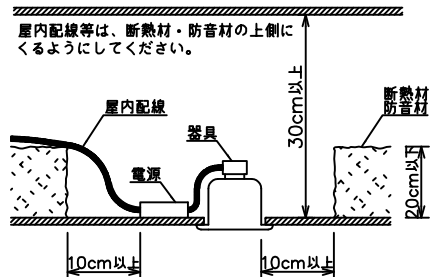

重耐塩仕様

姿図

安全に関するご注意

- この器具は、重耐塩地域を含む、一般通常環境の屋外防雨・防湿形天井埋込専用器具です。一般通常環境以外の所、サウナ風呂、業務用浴室、傾斜天井、壁面、床面では使用しないでください。落下・感電・火災の原因になります。
- 硫黄成分を含む温泉地など、腐食性ガスが発生する場所でのご使用は避けてください。感電・火災の原因となります。
- この器具は、住宅の断熱施工天井にはご使用できません。
- 断熱施工の天井内に使用する場合には、器具と断熱材・防音材・造管材等は下図のような空間を設けて施工してください。誤った施工をしますと、火災の原因になります。

- 被照射面とは0.1m以上離してください。過熱による火災の原因となります。

- ロックウール等の柔らかい天井には取り付けしないでください。天井材破損・器具落下などの原因となります。
- ガス機器等の温度の高くなるものの上に取り付けしないでください。火災の原因となります。
- 電源電圧は、定格電圧±6%内でご使用下さい。感電・火災の原因になります。

使用上のご注意

- LEDにはバツキがあり、同一型番であっても商品ごとに発光色、明るさ、点灯時間（始動時）が異なる場合があります。
- 屋外天井施工時（軒下）は雨線内でご使用ください。

定格光束	285 lm
LED照明器具の固有エネルギー消費効率	25.0 lm/W
LED光源寿命	40000時間

				機能			防雨・防湿用		特記事項		
6	取付バネ	ステンレス板		取付場所	屋外 天井埋込専用				1/2照度角 17° 可動範囲 首振角片側30° 回転角度350°		
5	灯具	アルミダイカスト	黒塗装	電源接続	送り端子台（アース付）				カットオフ35° 位相調光可能 1%~100% 調光器別売		
4	レンズ	ポリカーボネート		消費電力	11.4 W	定格電圧	100 V			防水・防塵性能：IP44	
3	パッキン	シリコン	黒色	電気容量	18VA				スイッチ無し		
2	コーン	プラスチック	クロームメッキ	LED付 交換不可	LED11.4W（標準出力）						
1	枠	アルミダイカスト	ステンカラー色塗装		演色性 Ra83 電球色（3000K）						
No.	部品名	材質	備考	器具重量	約 0.5 kg				鹿毛 赤濱 ①		