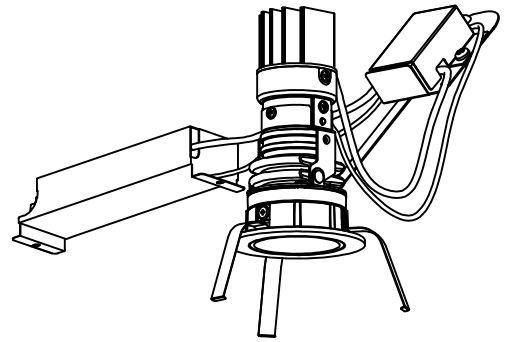

重耐塩仕様

姿図

安全に関するご注意

- この器具は、重耐塩地域を含む、一般通常環境の屋外防雨・防湿形天井埋込専用器具です。一般通常環境以外の所、サウナ風呂、業務用浴室、傾斜天井、壁面、床面では使用しないでください。落下・感電・火災の原因になります。
- 硫黄成分を含む温泉地など、腐食性ガスが発生する場所でのご使用は避けてください。感電・火災の原因となります。
- この器具は、住宅の断熱施工天井にはご使用できません。
- 断熱施工の天井内に使用する場合には、器具と断熱材・防音材・造管材等は下図のような空間を設けて施工してください。誤った施工をしますと、火災の原因になります。

- 被照射面とは0.1m以上離してください。過熱による火災の原因となります。

- ロックウール等の柔らかい天井には取り付けしないでください。天井材破損・器具落下などの原因となります。
- ガス機器等の温度の高くなるものの上に取り付けしないでください。火災の原因となります。
- 電源電圧は、定格電圧±6%内でご使用下さい。感電・火災の原因になります。

使用上のご注意

- LEDにはバツキがあり、同一型番であっても商品ごとに発光色、明るさ、点灯時間（始動時）が異なる場合があります。
- 屋外天井施工時（軒下）は雨線内でご使用ください。

定格光束	285 lm
LED照明器具の固有エネルギー消費効率	25.0 lm/W
LED光源寿命	40000時間

				機能			防雨・防湿用		特記事項		
6	取付バネ	ステンレス板		取付場所	屋外 天井埋込専用				1/2照度角 17° 可動範囲 首振角片側30° 回転角度350°		
5	灯具	アルミダイカスト	黒塗装	電源接続	送り端子台（アース付）				カットオフ35° 位相調光可能 1%~100% 調光器別売		
4	レンズ	ポリカーボネート		消費電力	11.4 W	定格電圧	100 V			防水・防塵性能：IP44	
3	パッキン	シリコン	黒色	電気容量	18VA				スイッチ無し		
2	コーン	プラスチック	クロームメッキ	LED付 交換不可	LED11.4W（標準出力）						
1	枠	アルミダイカスト	ステンカラー色塗装		演色性 Ra83 電球色（3000K）						
No.	部品名	材質	備考	器具重量	約 0.5 kg				鹿毛 赤濱 ①		