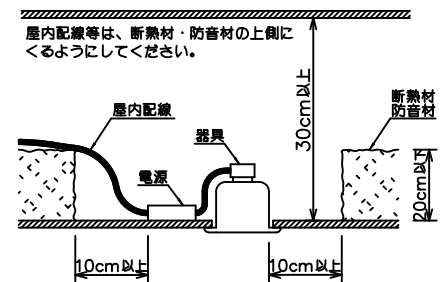

安全に関するご注意

- この器具は、重耐塩地域を含む、一般通常環境の屋外防雨・防湿形天井埋込専用器具です。一般通常環境以外の所、サウナ風呂、業務用浴室、傾斜天井、壁面、床面では使用しないでください。落下・感電・火災の原因となります。
- 硫黄成分を含む温泉地など、腐食性ガスが発生する場所でのご使用は避けてください。感電・火災の原因となります。
- この器具は、住宅の断熱施工天井にはご使用できません。
- 断熱施工の天井内に使用する場合には、器具と断熱材・防音材・造営材等は下図のような空間を設けて施工してください。誤った施工をしますと、火災の原因となります。

- 被照射面とは0.2m以上離してください。過熱による火災の原因となります。

- ロックウール等のやわらかい天井には取り付けないでください。天井材破損・器具落下などの原因となります。
- ガス機器等の温度の高くなるものの上に取り付けないでください。火災の原因となります。
- 電源電圧は、定格電圧±6%内でご使用下さい。感電・火災の原因となります。

使用上のご注意

- LEDにはバラツキがあり、同一型番であっても商品ごとに発光色、明るさ、点灯時間（始動時）が異なる場合があります。
- 屋外天井施工時（軒下）は雨線内でご使用ください。

※配線施工の際、電源線以外に専用信号線(CPEVφ0.9~1.2)が必要です。

定格光束	420 lm
LED照明器具の固有エネルギー消費効率	17.7 lm/W
LED光源寿命	40000時間

No.	部品名	材質	備考	機能	防雨・防湿用	特記事項
				取付場所	屋外 天井埋込専用	1/2照度角 30° 可動範囲 首振り片側30° 回転角度360° カットオフ35° PWM調光可能 1%~100% 調光器別売 防水・防塵性能: IP44 オプション別売 スイッチ無し
				電源接続	送り端子台 (アース付)	
				消費電力	23.6 W 定格電圧 100~242V	
				電気容量	24VA(100V)/26VA(200V)/27VA(242V)	
5	取付パネ	ステンレス板		LED付 交換不可	LED23.6W (標準出力) 演色性 Ra83 白色 (4000K)	
4	灯具	アルミダイカスト	黒塗装			
3	パッキン	シリコン	黒			
2	コーン	プラスチック	クロームメッキ			
1	枠	アルミダイカスト	ステンカラー色塗装			
				器具重量	約 0.8 kg	鹿毛 赤濱 ①