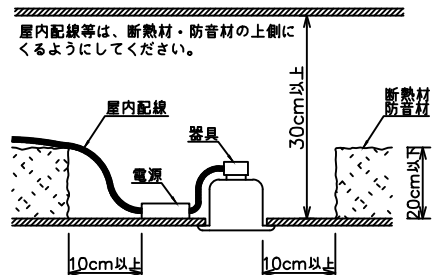

安全に関するご注意

- この器具は、重耐塩地域を含む、一般通常環境の屋外防雨・防湿形天井埋込専用器具です。一般通常環境以外の所、サウナ風呂、業務用浴室、傾斜天井、壁面、床面では使用しないでください。落下・感電・火災の原因になります。
- 硫黄成分を含む温泉地など、腐食性ガスが発生する場所でのご使用は避けてください。感電・火災の原因となります。
- この器具は、住宅の断熱施工天井にはご使用できません。
- 断熱施工の天井内に使用するには、器具と断熱材・防音材・造管材等は下図のような空圏を設けて施工してください。誤った施工をしますと、火災の原因になります。

- 被照射面とは0.2m以上離してください。過熱による火災の原因となります。

- ロックウール等のやわらかい天井には取り付けしないでください。天井材破損・器具落下などの原因となります。
- ガス機器等の温度の高くなるものの上に取り付けしないでください。火災の原因となります。
- 電源電圧は、定格電圧±6%内でご使用下さい。感電・火災の原因となります。

使用上のご注意

- LEDにはバツキがあり、同一型番であっても商品ごとに発光色、明るさ、点灯時間（始動時）が異なる場合があります。
- 屋外天井施工時（軒下）は雨線内でご使用ください。