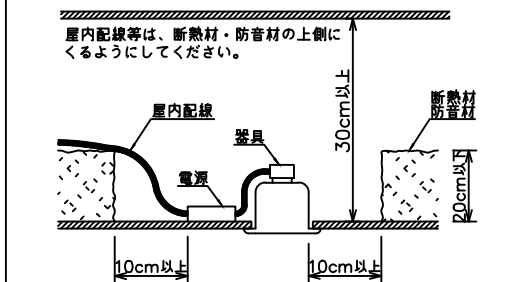

### 安全に関するご注意

- この器具は、重耐塩地域を含む、一般通常環境の屋外防雨・防湿形天井埋込専用器具です。一般通常環境以外の所、サウナ風呂、業務用浴室、傾斜天井、壁面、床面では使用しないでください。落下・感電・火災の原因となります。
- 硫黄成分を含む温泉地など、腐食性ガスが発生する場所でのご使用は避けてください。感電・火災の原因となります。
- この器具は、住宅の断熱施工天井にはご使用できません。
- 断熱施工の天井内に使用する場合には、器具と断熱材・防音材・造管材等は下図のような空圏を設けて施工してください。誤った施工をしますと、火災の原因となります。

- 被照斜面とは0.2m以上離してください。過熱による火災の原因となります。

- ロックウール等のやわらかい天井には取り付けしないでください。天井材破損・器具落下などの原因となります。
- ガス機器等の温度の高くなるものの上に取り付けしないでください。火災の原因となります。
- 電源電圧は、定格電圧±6%内でご使用下さい。感電・火災の原因となります。