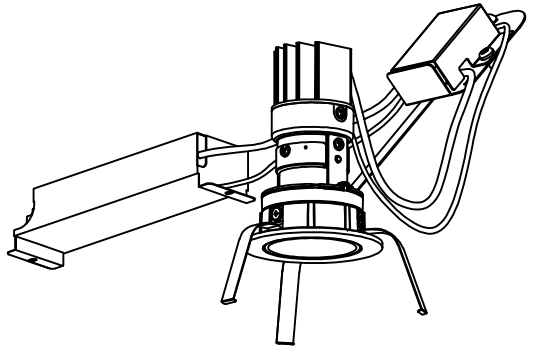

重耐塩仕様

姿図

安全に関するご注意

- この器具は、重耐塩地域を含む、一般通常環境の屋外防雨・防湿形天井埋込専用器具です。一般通常環境以外の所、サウナ風呂、業務用浴室、傾斜天井、壁面、床面では使用しないでください。落下・感電・火災の原因になります。
- 硫黄成分を含む温泉地など、腐食性ガスが発生する場所でのご使用は避けてください。感電・火災の原因となります。
- この器具は、住宅の断熱施工天井にはご使用できません。
- 断熱施工の天井内に使用する場合には、器具と断熱材・防音材・造管材等は下図のような空間を設けて施工してください。誤った施工をしますと、火災の原因になります。

- 被照射面とは0.1m以上離してください。過熱による火災の原因となります。
- ロックウール等のやわらかい天井には取り付けしないでください。天井材破損・器具落下などの原因となります。
- ガス機器等の温度の高くなるものに取り付けしないでください。火災の原因になります。
- 電源電圧は、定格電圧±6%内でご使用下さい。感電・火災の原因になります。

使用上のご注意

- LEDにはバツキがあり、同一型番であっても商品ごとに発光色、明るさ、点灯時間（始動時）が異なる場合があります。
- 屋外天井施工時（軒下）は雨線内でご使用ください。

定格光束	375 lm
LED照明器具の固有エネルギー消費効率	32.8 lm/W
LED光源寿命	40000時間

No.	部品名	材質	備考	機能	防雨・防湿用	特記事項
6	取付バネ	ステンレス板		取付場所	屋外 天井埋込専用	1/2照度角 23° カットオフ35° 調光器併用不可 防水・防塵性能：IP44 スイッチ無し
5	灯具	アルミダイカスト	黒塗装	電源接続	送り端子台（アース付）	
4	レンズ	ポリカーボネート		消費電力	11.4 W 定格電圧 100~242V	
3	パッキン	シリコン	黒色	電気容量	14VA(100V)/15VA(200V)/18VA(242V)	
2	コーン	プラスチック	クロームメッキ	LED付 交換不可	LED11.4W（標準出力） 演色性 Ra83 温白色（3500K）	
1	枠	アルミダイカスト	ステンカラー色塗装			
	器具重量	約 0.5 kg				鹿毛 赤濱 ①