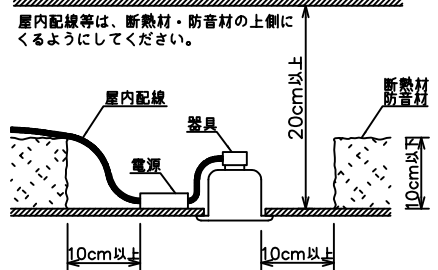

重耐塩仕様

姿図

安全に関するご注意

- この器具は、重耐塩地域を含む、一般通常環境の屋外防雨・防湿形天井埋込専用器具です。一般通常環境以外の所、サウナ風呂、業務用浴室、傾斜天井、壁面、床面では使用しないでください。落下・感電・火災の原因になります。
- 硫黄成分を含む温泉地など、腐食性ガスが発生する場所でのご使用は避けてください。感電・火災の原因となります。
- この器具は、住宅の断熱施工天井にはご使用できません。
- 断熱施工の天井内に使用する場合には、器具と断熱材・防音材・造管材等は下図のような空間を設けて施工してください。誤った施工をしますと、火災の原因になります。

- 被照射面とは0.1m以上離してください。過熱による火災の原因となります。
- ロックウール等のやわらかい天井には取り付けしないでください。天井材破損・器具落下などの原因となります。
- ガス機器等の温度の高くなるものに取り付けしないでください。火災の原因になります。
- 電源電圧は、定格電圧±6%内でご使用下さい。感電・火災の原因になります。

使用上のご注意

- LEDにはバツキがあり、同一型番であっても商品ごとに発光色、明るさ、点灯時間（始動時）が異なる場合があります。
- 屋外天井施工時（軒下）は雨線内でご使用ください。