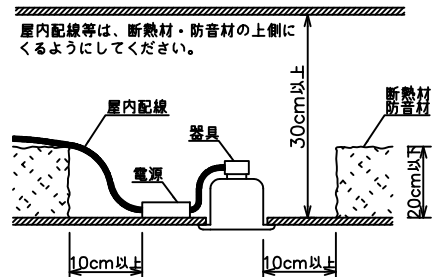

重耐塩仕様

姿図

- 屋内配線等は、断熱材・防音材の上側に置くようにしてください。
- 被照射面とは0.1m以上離してください。過熱による火災の原因となります。
- ロックウール等のやわらかい天井には取り付けしないでください。天井材破損・器具落下などの原因となります。
- ガス機器等の温度の高くなるものに取り付けしないでください。火災の原因となります。
- 電源電圧は、定格電圧±6%内でご使用下さい。感電・火災の原因となります。