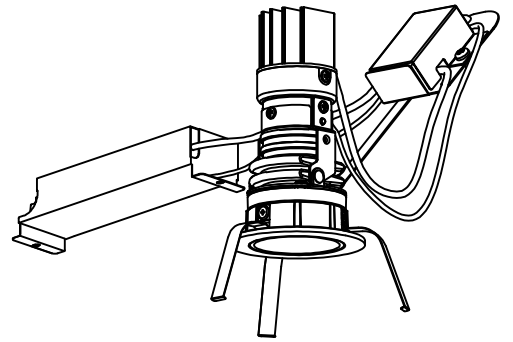

重耐塩仕様

姿図

### 安全に関するご注意

- この器具は、重耐塩地域を含む、一般通常環境の屋外防雨・防湿形天井埋込専用器具です。一般通常環境以外の所、サウナ風呂、業務用浴室、傾斜天井、壁面、床面では使用しないでください。落下・感電・火災の原因となります。
- 硫黄成分を含む温泉地など、腐食性ガスが発生する場所でのご使用は避けてください。感電・火災の原因となります。
- この器具は、住宅の断熱施工天井にはご使用できません。
- 断熱施工の天井内に使用するには、器具と断熱材・防音材・造管材等は下図のような空間を設けて施工してください。誤った施工をしますと、火災の原因となります。

### 使用上のご注意

- LEDにはバツキがあり、同一型番であっても商品ごとに発光色、明るさ、点灯時間（始動時）が異なる場合があります。
- 屋外天井施工時（軒下）は雨線内でご使用ください。

定格光束	300 lm
LED照明器具の固有エネルギー消費効率	26.3 lm/W
LED光源寿命	40000時間

No.	部品名	材質	備考	機能	防雨・防湿用	特記事項
6	取付バネ	ステンレス板		取付場所	屋外 天井埋込専用	1/2照度角 17° 可動範囲 首振角片側30° 回転角度350°
5	灯具	アルミダイカスト	黒塗装	電源接続	送り端子台（アース付）	
4	レンズ	ポリカーボネート		消費電力	11.4 W 定格電圧 100~242V	カットオフ35° 調光器併用不可 防水・防塵性能：IP44
3	パッキン	シリコン	黒色	電気容量	14VA(100V)/15VA(200V)/18VA(242V)	
2	コーン	プラスチック	クロームメッキ	LED付 交換不可	LED11.4W（標準出力） 演色性 Ra83 白色（4000K）	スイッチ無し
1	枠	アルミダイカスト	ステンカラー色塗装			
No.	部品名	材質	備考	器具重量	約 0.5 kg	鹿毛 赤濱 ①