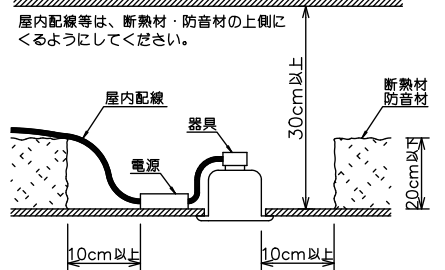

### 安全に関するご注意

- この器具は、重耐塩地域を含む、一般通常環境の屋外防雨・防湿形天井埋込専用器具です。一般通常環境以外の所、サウナ風呂、業務用浴室、傾斜天井、壁面、床面では使用しないでください。落下・感電・火災の原因になります。
- 硫黄成分を含む温泉地など、腐食性ガスが発生する場所での使用は避けてください。感電・火災の原因となります。
- この器具は、住宅の断熱施工天井にはご使用できません。
- 断熱施工の天井内に使用する場合には、器具と断熱材・防音材・造営材等は下図のような空間を設けて施工してください。誤った施工をしますと、火災の原因になります。

- 被照射面とは0.2m以上離してください。過熱による火災の原因となります。

- ロックウール等のやわらかい天井には取り付けしないでください。天井材破損・器具落下などの原因となります。
- ガス機器等の温度の高くなるものの上に取り付けしないでください。火災の原因になります。
- 電源電圧は、定格電圧±6%以内でご使用下さい。感電・火災の原因になります。