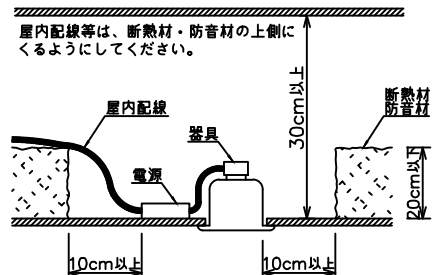

安全に関するご注意

- この器具は、重耐塩地域を含む、一般通常環境の屋外防雨・防湿形天井埋込専用器具です。一般通常環境以外の所、サウナ風呂、業務用浴室、傾斜天井、壁面、床面では使用しないでください。落下・感電・火災の原因になります。
- 硫黄成分を含む温泉地など、腐食性ガスが発生する場所での使用は避けてください。感電・火災の原因となります。
- この器具は、住宅の断熱施工天井にはご使用できません。
- 断熱施工の天井内に使用する場合には、器具と断熱材・防音材・造管材等は下図のような空圏を設けて施工してください。誤った施工をしますと、火災の原因になります。

- 被照斜面とは0.2m以上離してください。過熱による火災の原因となります。

- ロックウール等のやわらかい天井には取り付けしないでください。天井材破損・器具落下などの原因となります。
- ガス機器等の温度の高くなるものの上に取り付けしないでください。火災の原因となります。
- 電源電圧は、定格電圧±6%内でご使用下さい。感電・火災の原因になります。

使用上のご注意

- LEDにはバツキがあり、同一型番であっても商品ごとに発光色、明るさ、点灯時間（始動時）が異なる場合があります。
- 屋外天井施工時（軒下）は雨線内でご使用ください。

定格光束	495 lm
LED照明器具の固有エネルギー消費効率	36.1 lm/W
LED光源寿命	40000時間

				機能	防雨・防湿用	特記事項		
				取付場所	屋外 天井埋込専用	1/2照度角 15° 可動範囲 首振角片側30° 回転角度360°		
				電源接続	送り端子台（アース付）	カットオフ35° 位相調光可能 1%~100% 調光器別売 オプション別売		
5	取付パネ	ステンレス板		消費電力	13.7 W	定格電圧	100 V	
4	灯具	アルミダイカスト	黒塗装	電気容量	16VA	スイッチ無し		
3	パッキン	シリコン	黒	LED付 交換不可	LED13.7W（標準出力） 演色性 Ra83 温白色（3500K）			
2	コーン	プラスチック	クロームメッキ					
1	枠	アルミダイカスト	ステンカラー色塗装					
No.	部品名	材質	備考	器具重量	約	0.8 kg	鹿毛 赤濱 ①	