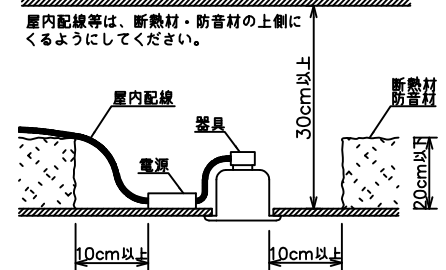

重耐塩仕様

姿図

- 被照射面とは0.1m以上離してください。過熱による火災の原因となります。
- ロックウール等のやわらかい天井には取り付けしないでください。天井材破損・器具落下などの原因となります。
- ガス機器等の温度の高くなるものに取り付けしないでください。火災の原因となります。
- 電源電圧は、定格電圧±6%内でご使用下さい。感電・火災の原因となります。