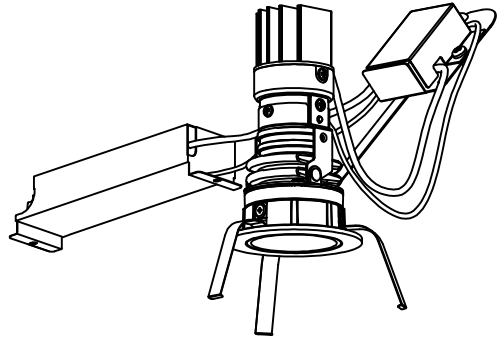

重耐塩仕様

姿図

### 使用上のご注意

- LEDにはバツキがあり、同一型番であっても商品ごとに発光色、明るさ、点灯時間（始動時）が異なる場合があります。
- 屋外天井施工時（軒下）は雨線内でご使用ください。

定格光束	275 lm
LED照明器具の固有エネルギー消費効率	24.1 lm/W
LED光源寿命	40000時間

No.	部品名	材質	備考	機能	防雨・防湿用	特記事項
6	取付バネ	ステンレス板		取付場所	屋外 天井埋込専用	1/2照度角 17° 可動範囲 首振角片側30° 回転角度350° カットオフ35° 調光器併用不可 防水・防塵性能:IP44
5	灯具	アルミダイカスト	黒塗装	電源接続	送り端子台（アース付）	
4	レンズ	ポリカーボネート		消費電力	11.4 W 定格電圧 100 V	
3	パッキン	シリコン	黒色	電気容量	18VA	スイッチ無し
2	コーン	プラスチック	クロームメッキ	LED付 交換不可	LED11.4W（標準出力） 演色性 Ra83 電球色（2700K）	
1	枠	アルミダイカスト	ステンカラー色塗装			
No.	部品名	材質	備考	器具重量	約 0.5 kg	鹿毛 赤濱 ①