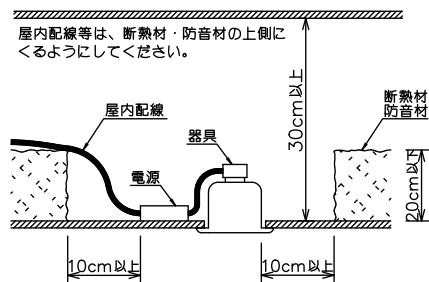

安全に関するご注意

- この器具は、重耐塩地域を含む、一般通常環境の屋外防雨・防湿形天井埋込専用器具です。一般通常環境以外の所、サウナ風呂、業務用浴室、傾斜天井、壁面、床面では使用しないでください。落下・感電・火災の原因となります。
- 硫黄成分を含む温泉地など、腐食性ガスが発生する場所でのご使用は避けてください。感電・火災の原因となります。
- この器具は、住宅の断熱施工天井にはご使用できません。
- 断熱施工の天井内に使用するには、器具と断熱材・防音材・造営材等は下図のような空間を設けて施工してください。誤った施工をしますと、火災の原因となります。

- 被照射面とは0.2m以上離してください。過熱による火災の原因となります。
- ロックウール等のやわらかい天井には取り付けしないでください。天井材破損・器具落下などの原因となります。
- ガス機器等の温度の高くなるものの上に取り付けしないでください。火災の原因となります。
- 電源電圧は、定格電圧±6%以内でご使用下さい。感電・火災の原因となります。

使用上のご注意

- LEDにはパルス電圧があり、同一型番であっても商品ごとに発光色、明るさ、点灯時間（始動時）が異なる場合があります。
- 屋外天井施工時（軒下）は雨線内でご使用ください。

定格光束	730 lm
LED照明器具の固有エネルギー消費効率	29.2 lm/W
LED光源寿命	40000時間

No.	部品名	材質	備考	機能	防雨・防湿用	特記事項
5	取付パネ	ステンレス板		取付場所	屋外 天井埋込専用	1/2照度角 15° 可動範囲 首振り片側30° 回転角度360° カットオフ35° 位相調光可能 1%~100% 調光器別売 防水・防塵性能：IP44 オプション別売 スイッチ無し
4	灯具	アルミダイカスト	黒塗装	電源接続	送り端子台（アース付）	
3	パッキン	シリコン	黒	消費電力	25 W 定格電圧 100 V	
2	コーン	プラスチック	クロームメッキ	電気容量	25VA	
1	枠	アルミダイカスト	ステンカラー色塗装	LED付 交換不可	LED25W（標準出力） 演色性 Ra83 白色（4000K）	
				器具重量	約 0.8 kg	鹿毛 赤濱 ①