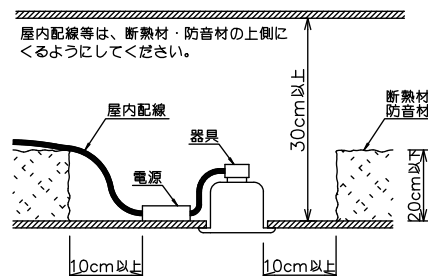

### 安全に関するご注意

- この器具は、重耐塩地域を含む、一般通常環境の屋外防雨・防湿形天井埋込専用器具です。一般通常環境以外の所、サウナ風呂、業務用浴室、傾斜天井、壁面、床面では使用しないでください。落下・感電・火災の原因になります。
- 硫黄成分を含む温泉地など、腐食性ガスが発生する場所でのご使用は避けてください。感電・火災の原因となります。
- この器具は、住宅の断熱施工天井にはご使用できません。
- 断熱施工の天井内に使用するには、器具と断熱材・防音材・造営材等は下図のような空間を設けて施工してください。誤った施工をしますと、火災の原因になります。

- 被照射面とは0.2m以上離してください。過熱による火災の原因となります。

- ロックウール等のやわらかい天井には取り付けしないでください。天井材破損・器具落下などの原因となります。
- ガス機器等の温度の高くなるものに取り付けしないでください。火災の原因となります。
- 電源電圧は、定格電圧±6%以内でご使用下さい。感電・火災の原因になります。