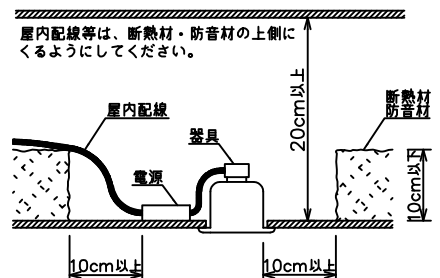

### 安全に関するご注意

- この器具は、重耐塩地域を含む、一般通常環境の屋外防雨・防湿形天井埋込専用器具です。一般通常環境以外の所、サウナ風呂、業務用浴室、傾斜天井、壁面、床面では使用しないでください。落下・感電・火災の原因となります。
- 硫黄成分を含む温泉地など、腐食性ガスが発生する場所でのご使用は避けてください。感電・火災の原因となります。
- この器具は、住宅の断熱施工天井にはご使用できません。
- 断熱施工の天井内に使用するには、器具と断熱材・防音材・造骨材等は下図のような空間を設けて施工してください。誤った施工をしますと、火災の原因となります。

- 被照射面とは0.1m以上離してください。過熱による火災の原因となります。
- 近接限度 0.1m以上
- ロックウール等のやわらかい天井には取り付けしないでください。天井材破損・器具落下などの原因となります。
  - ガス機器等の温度の高くなるもの上に取り付けしないでください。火災の原因となります。
  - 電源電圧は、定格電圧±6%内でご使用下さい。感電・火災の原因となります。