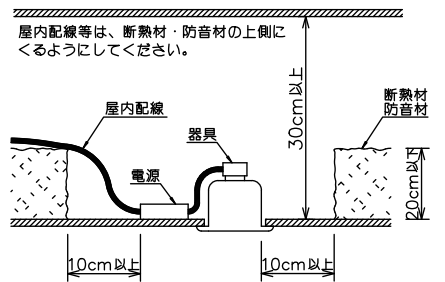

- 被照射面とは0.2m以上離してください。過熱による火災の原因となります。

- ロックウール等のやわらかい天井には取り付けしないでください。天井材破損・器具落下などの原因となります。
- ガス機器等の温度の高くなるものに取り付けしないでください。火災の原因になります。
- 電源電圧は、定格電圧±6%以内でご使用下さい。感電・火災の原因になります。