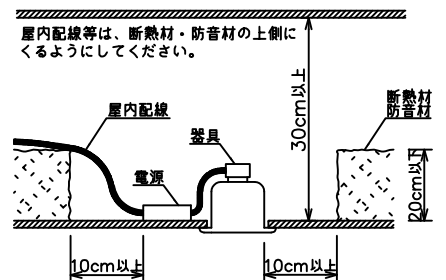

姿図

安全に関するご注意

- この器具は、重耐塩地域を含む、一般通常環境の屋外防雨・防湿形天井埋込専用器具です。一般通常環境以外の所、サウナ風呂、業務用浴室、傾斜天井、壁面、床面では使用しないでください。落下・感電・火災の原因となります。
- 硫黄成分を含む温泉地など、腐食性ガスが発生する場所でのご使用は避けてください。感電・火災の原因となります。
- この器具は、住宅の断熱施工天井にはご使用できません。
- 断熱施工の天井内に使用するには、器具と断熱材・防音材・造管材等は下図のような空間を設けて施工してください。誤った施工をしますと、火災の原因となります。

- 被照射面とは0.1m以上離してください。過熱による火災の原因となります。

- ロックウール等のやわらかい天井には取り付けしないでください。天井材破損・器具落下などの原因となります。
- ガス機器等の温度の高温のものに取り付けしないでください。火災の原因となります。
- 電源電圧は、定格電圧±6%内でご使用下さい。感電・火災の原因となります。

使用上のご注意

- LEDにはバツキがあり、同一型番であっても商品ごとに発光色、明るさ、点灯時間（始動時）が異なる場合があります。
- 屋外天井施工時（軒下）は雨線内でご使用ください。