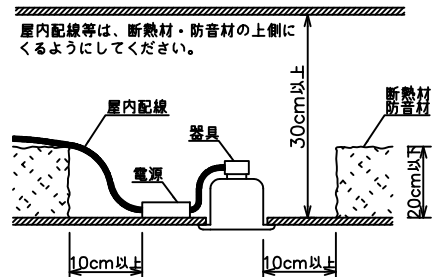

重耐塩仕様

姿図

安全に関するご注意

- この器具は、重耐塩地域を含む、一般通常環境の屋外防雨・防湿形天井埋込専用器具です。一般通常環境以外の所、サウナ風呂、業務用浴室、傾斜天井、壁面、床面では使用しないでください。落下・感電・火災の原因となります。
- 硫黄成分を含む温泉地など、腐食性ガスが発生する場所でのご使用は避けてください。感電・火災の原因となります。
- この器具は、住宅の断熱施工天井にはご使用できません。
- 断熱施工の天井内に使用する場合には、器具と断熱材・防音材・造管材等は下図のような空間を設けて施工してください。誤った施工をしますと、火災の原因となります。

- 被照射面とは0.1m以上離してください。過熱による火災の原因となります。
- ロックウール等のやわらかい天井には取り付けしないでください。天井材破損・器具落下などの原因となります。
- ガス機器等の温度の高くなるものに取り付けしないでください。火災の原因となります。
- 電源電圧は、定格電圧±6%内でご使用下さい。感電・火災の原因となります。

使用上のご注意

- LEDにはバツキがあり、同一型番であっても商品ごとに発光色、明るさ、点灯時間（始動時）が異なる場合があります。
- 屋外天井施工時（軒下）は雨線内でご使用ください。

定格光束	290 lm
LED照明器具の固有エネルギー消費効率	25.4 lm/W
LED光源寿命	40000時間

				機能			防雨・防湿用		特記事項	
6	取付バネ	ステンレス板		取付場所	屋外 天井埋込専用			1/2照度角 17° 可動範囲 首振角片側30° 回転角度350°		
5	灯具	アルミダイカスト	黒塗装	電源接続	送り端子台（アース付）			カットオフ35° 調光器併用不可		
4	レンズ	ポリカーボネート		消費電力	11.4 W	定格電圧	100 V	防水・防塵性能：IP44		
3	パッキン	シリコン	黒色	電気容量	18VA			スイッチ無し		
2	コーン	プラスチック	クロームメッキ	LED付 交換不可	LED11.4W（標準出力） 演色性 Ra83 温白色（3500K）					
1	枠	アルミダイカスト	ステンカラー色塗装							
No.	部品名	材質	備考	器具重量	約 0.5 kg			鹿毛 赤濱 ①		