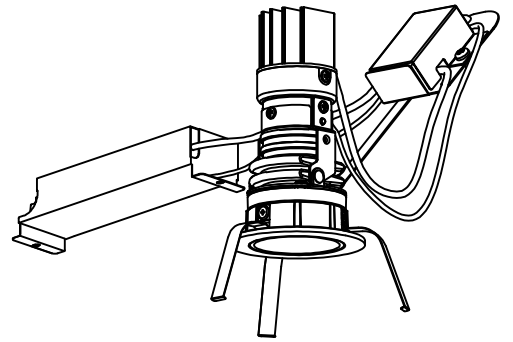

重耐塩仕様

姿図

安全に関するご注意

- この器具は、重耐塩地域を含む、一般通常環境の屋外防雨・防湿形天井埋込専用器具です。一般通常環境以外の所、サウナ風呂、業務用浴室、傾斜天井、壁面、床面では使用しないでください。落下・感電・火災の原因となります。
- 硫黄成分を含む温泉地など、腐食性ガスが発生する場所でのご使用は避けてください。感電・火災の原因となります。
- この器具は、住宅の断熱施工天井にはご使用できません。
- 断熱施工の天井内に使用する場合には、器具と断熱材・防音材・造管材等は下図のような空間を設けて施工してください。誤った施工をしますと、火災の原因となります。

- 被照射面とは0.1m以上離してください。過熱による火災の原因となります。
- ロックウール等のやわらかい天井には取り付けしないでください。天井材破損・器具落下などの原因となります。
- ガス機器等の温度の高くなるものに取り付けしないでください。火災の原因となります。
- 電源電圧は、定格電圧±6%内でご使用下さい。感電・火災の原因となります。

使用上のご注意

- LEDにはバツキがあり、同一型番であっても商品ごとに発光色、明るさ、点灯時間（始動時）が異なる場合があります。
- 屋外天井施工時（軒下）は雨線内でご使用ください。

定格光束	290 lm
LED照明器具の固有エネルギー消費効率	25.4 lm/W
LED光源寿命	40000時間

				機能			防雨・防湿用		特記事項	
6	取付バネ	ステンレス板		取付場所	屋外 天井埋込専用			1/2照度角 17° 可動範囲 首振角片側30° 回転角度350°		
5	灯具	アルミダイカスト	黒塗装	電源接続	送り端子台（アース付）			カットオフ35° 調光器併用不可		
4	レンズ	ポリカーボネート		消費電力	11.4 W	定格電圧	100 V	防水・防塵性能：IP44		
3	パッキン	シリコン	黒色	電気容量	18VA			スイッチ無し		
2	コーン	プラスチック	クロームメッキ	LED付 交換不可	LED11.4W（標準出力） 演色性 Ra83 温白色（3500K）					
1	枠	アルミダイカスト	ステンカラー色塗装							
No.	部品名	材質	備考	器具重量	約 0.5 kg			鹿毛 赤濱 ①		