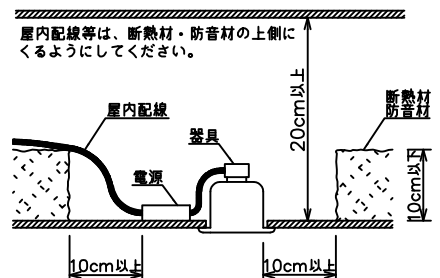

安全に関するご注意

- この器具は、重耐塩地域を含む、一般通常環境の屋外防雨・防湿形天井埋込専用器具です。一般通常環境以外の所、サウナ風呂、業務用浴室、傾斜天井、壁面、床面では使用しないでください。落下・感電・火災の原因となります。
- 硫黄成分を含む温泉地など、腐食性ガスが発生する場所でのご使用は避けてください。感電・火災の原因となります。
- この器具は、住宅の断熱施工天井にはご使用できません。
- 断熱施工の天井内に使用するには、器具と断熱材・防音材・造骨材等は下図のような空間を設けて施工してください。誤った施工をしますと、火災の原因となります。

- 被照射面とは0.1m以上離してください。過熱による火災の原因となります。

- ロックウール等のやわらかい天井には取り付けしないでください。天井材破損・器具落下などの原因となります。
- ガス機器等の温度の高くなるものに取り付けしないでください。火災の原因となります。
- 電源電圧は、定格電圧 $\pm 6\%$ 内でご使用下さい。感電・火災の原因となります。

使用上のご注意

- LEDにはバツキがあり、同一型番であっても商品ごとに発光色、明るさ、点灯時間（始動時）が異なる場合があります。
- 屋外天井施工時（軒下）は雨線内でご使用ください。

定格光束	475 lm
LED照明器具の固有エネルギー消費効率	41.6 lm/W
LED光源寿命	40000時間

				機能			防雨・防湿用		特記事項	
				取付場所	屋外 天井埋込専用				1/2照度角 35° カットオフ35° 調光器併用不可 防水・防塵性能：IP44	
6	取付バネ	ステンレス板		電源接続	送り端子台（アース付）					
5	灯具	アルミダイカスト	黒塗装	消費電力	11.4 W	定格電圧	100 V			
4	レンズ	ポリカーボネート		電気容量	18VA					
3	パッキン	シリコン	黒色	LED 付 交換不可	LED11.4W（標準出力）					
2	コーン	プラスチック	クロームメッキ		演色性 Ra83					
1	枠	アルミダイカスト	ステンカラー色塗装		温白色（3500K）				スイッチ無し	
No.	部品名	材質	備考	器具重量	約 0.5 kg				鹿毛 赤濱 ①	