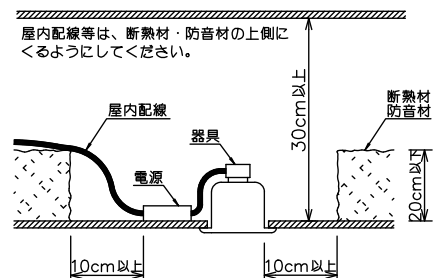

### 安全に関するご注意

- この器具は、重耐塩地域を含む、一般通常環境の屋外防雨・防湿形天井埋込専用器具です。一般通常環境以外の所、サウナ風呂、業務用浴室、傾斜天井、壁面、床面では使用しないでください。落下・感電・火災の原因となります。
- 硫黄成分を含む温泉地など、腐食性ガスが発生する場所でのご使用は避けてください。感電・火災の原因となります。
- この器具は、住宅の断熱施工天井にはご使用できません。
- 断熱施工の天井内に使用する場合には、器具と断熱材・防音材・造営材等は下図のような空間を設けて施工してください。誤った施工をしますと、火災の原因となります。

- 被照射面とは0.2m以上離してください。過熱による火災の原因となります。

- ロックウール等のやわらかい天井には取り付けしないでください。天井材破損・器具落下などの原因となります。
- ガス機器等の温度の高くなるものの上に取り付けしないでください。火災の原因となります。
- 電源電圧は、定格電圧±6%以内でご使用下さい。感電・火災の原因となります。

### 使用上のご注意

- LEDにはバツキがあり、同一型番であっても商品ごとに発光色、明るさ、点灯時間（始動時）が異なる場合があります。
- 屋外天井施工時（軒下）は雨線内でご使用ください。

定格光束	670 lm
LED照明器具の固有エネルギー消費効率	26.8 lm/W
LED光源寿命	40000時間

				機能	防雨・防湿用	特記事項	
				取付場所	屋外 天井埋込専用	1/2照度角 15° 可動範囲 首振り片側30° 回転角度360°	
				電源接続	送り端子台（アース付）	カットオフ35° 位相調光可能 1%~100% 調光器別売	
5	取付パネ	ステンレス板		消費電力	25 W	定格電圧	100 V
4	灯具	アルミダイカスト	黒塗装	電気容量	25VA		防水・防塵性能：IP44 オプション別売
3	パッキン	シリコン	黒	LED 付 交換不可	LED25W（標準出力）		スイッチ無し
2	コーン	プラスチック	クロームメッキ		演色性 Ra83		
1	枠	アルミダイカスト	ステンカラー色塗装		電球色（3000K）		
No.	部品名	材質	備考	器具重量	約	0.8 kg	鹿毛 赤濱 ①